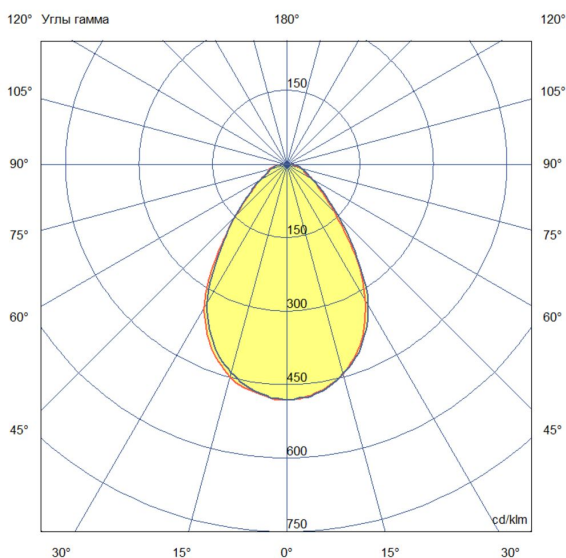

2. КСС и Габаритный чертеж

Кривая силы света

Габаритный чертеж

3. Основные технические данные и характеристики

Характеристики	Значение
Мощность, [Вт ±10%]:	40
Световой поток светильника, [лм ±5%]:	3 350
Номинальная коррелированная цветовая температура по ГОСТ 34819-2021, [К]:	3 000
Тип кривой силы света:	косинусная
Тип рассеивателя:	микропризма
Угол излучения, [°]:	80
Индекс цветопередачи (CRI), не менее:	90
Род тока:	АС
Коэффициент пульсации (Кп), не более, [%]:	1
Напряжение питания, [В]:	~176-264
Частота напряжения электропитания, [Гц ±10%]:	50
Коэффициент мощности (P _f), не менее:	0,95
Класс защиты от поражения электрическим током (по ГОСТ IEC 60598-1-2017):	II
Рекомендуемая высота установки, [м]:	2-6
Степень защиты от пыли и влаги (по ГОСТ IEC 60598-1-2017):	IP40
Климатическое исполнение (по ГОСТ 15150-69):	УХЛ4
Температура эксплуатации, [°C]:	от -40 до +40
Срок службы светильника, не менее, [лет]:	12
Срок службы светодиодов, не менее, [ч]:	100 000
Гарантийный срок на светильник, [мес.]:	60
Материал корпуса:	пластик
Материал рассеивателя:	УФ-стабилизированный поликарбонат
Цвет покраски:	-
Габаритные размеры, не более, [мм]:	117×90×58 (один модуль)
Тип крепления:	встраиваемый
Масса, [кг]:	0,8