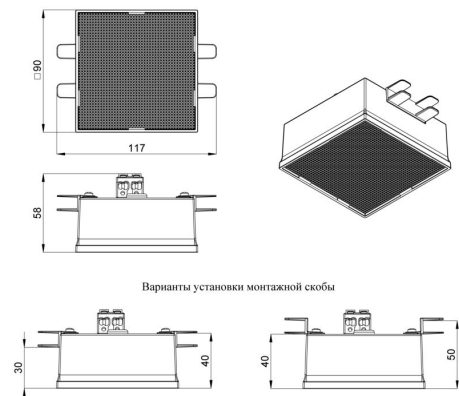

2. КСС и Габаритный чертеж

Кривая силы света

Габаритный чертеж

3. Основные технические данные и характеристики

Характеристики	Значение
Мощность, [Вт ±10%]:	40
Световой поток светильника, [лм ±5%]:	3 350
Номинальная коррелированная цветовая температура по ГОСТ 34819-2021, [К]:	3 000
Тип кривой силы света:	косинусная
Тип рассеивателя:	микропризма
Угол излучения, [°]:	80
Индекс цветопередачи (CRI), не менее:	90
Род тока:	АС
Коэффициент пульсации (Кп), не более, [%]:	1
Напряжение питания, [В]:	~176-264
Частота напряжения электропитания, [Гц ±10%]:	50
Коэффициент мощности (P _f), не менее:	0,95
Класс защиты от поражения электрическим током (по ГОСТ IEC 60598-1-2017):	II
Рекомендуемая высота установки, [м]:	2-6
Степень защиты от пыли и влаги (по ГОСТ IEC 60598-1-2017):	IP40
Климатическое исполнение (по ГОСТ 15150-69):	УХЛ4
Температура эксплуатации, [°C]:	от -40 до +40
Срок службы светильника, не менее, [лет]:	12
Срок службы светодиодов, не менее, [ч]:	100 000
Гарантийный срок на светильник, [мес.]:	60
Материал корпуса:	пластик
Материал рассеивателя:	УФ-стабилизированный поликарбонат
Цвет покраски:	-
Габаритные размеры, не более, [мм]:	117×90×58 (один модуль)
Тип крепления:	встраиваемый
Масса, [кг]:	0,8