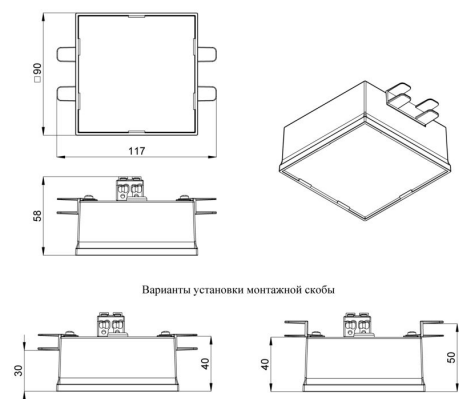

2. КСС и Габаритный чертеж

Кривая силы света

Габаритный чертеж

3. Основные технические данные и характеристики

Характеристики	Значение
Мощность, [Вт ±10%]:	40
Световой поток светильника, [лм ±5%]:	4 400
Номинальная коррелированная цветовая температура по ГОСТ 34819-2021, [К]:	4 000
Тип кривой силы света:	косинусная
Тип рассеивателя:	опал
Угол излучения, [°]:	100
Индекс цветопередачи (CRI), не менее:	80
Род тока:	АС
Коэффициент пульсации (Кп), не более, [%]:	1
Напряжение питания, [В]:	~176-264
Частота напряжения электропитания, [Гц ±10%]:	50
Коэффициент мощности (P _f), не менее:	0,95
Класс защиты от поражения электрическим током (по ГОСТ IEC 60598-1-2017):	II
Рекомендуемая высота установки, [м]:	2-6
Степень защиты от пыли и влаги (по ГОСТ IEC 60598-1-2017):	IP40
Климатическое исполнение (по ГОСТ 15150-69):	УХЛ4
Температура эксплуатации, [°С]:	от -40 до +40
Срок службы светильника, не менее, [лет]:	12
Срок службы светодиодов, не менее, [ч]:	100 000
Гарантийный срок на светильник, [мес.]:	60
Материал корпуса:	пластик
Материал рассеивателя:	УФ-стабилизированный поликарбонат
Цвет покраски:	-
Габаритные размеры, не более, [мм]:	117×90×58 (один модуль)
Тип крепления:	встраиваемый
Масса, [кг]:	0,8