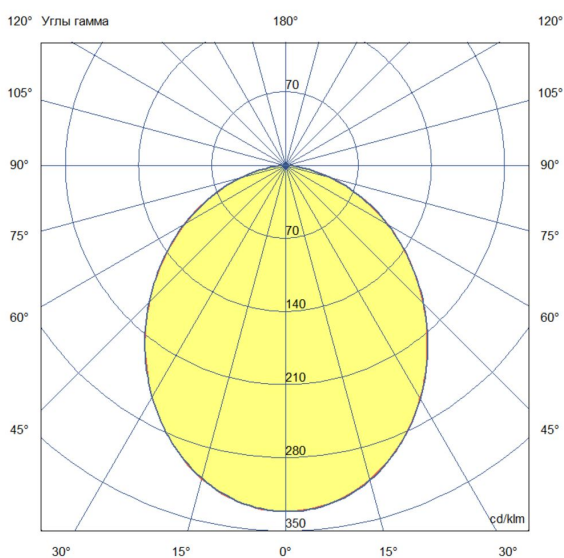

2. КСС и Габаритный чертеж

Кривая силы света

Габаритный чертеж

3. Основные технические данные и характеристики

Характеристики	Значение
Мощность, [Вт ±10%]:	40
Световой поток светильника, [лм ±5%]:	4 400
Номинальная коррелированная цветовая температура по ГОСТ 34819-2021, [К]:	4 000
Тип кривой силы света:	косинусная
Тип рассеивателя:	опал
Угол излучения, [°]:	100
Индекс цветопередачи (CRI), не менее:	80
Род тока:	АС
Коэффициент пульсации (Кп), не более, [%]:	1
Напряжение питания, [В]:	~176-264
Частота напряжения электропитания, [Гц ±10%]:	50
Коэффициент мощности (P _f), не менее:	0,95
Класс защиты от поражения электрическим током (по ГОСТ IEC 60598-1-2017):	II
Рекомендуемая высота установки, [м]:	2-6
Степень защиты от пыли и влаги (по ГОСТ IEC 60598-1-2017):	IP40
Климатическое исполнение (по ГОСТ 15150-69):	УХЛ4
Температура эксплуатации, [°С]:	от -40 до +40
Срок службы светильника, не менее, [лет]:	12
Срок службы светодиодов, не менее, [ч]:	100 000
Гарантийный срок на светильник, [мес.]:	60
Материал корпуса:	пластик
Материал рассеивателя:	УФ-стабилизированный поликарбонат
Цвет покраски:	-
Габаритные размеры, не более, [мм]:	117×90×58 (один модуль)
Тип крепления:	встраиваемый
Масса, [кг]:	0,8