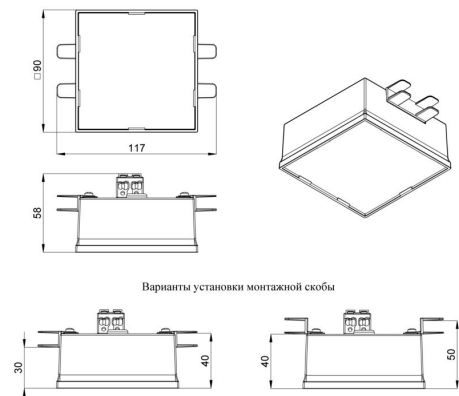

2. КСС и Габаритный чертеж

Кривая силы света

Габаритный чертеж

3. Основные технические данные и характеристики

Характеристики	Значение
Мощность, [Вт ±10%]:	40
Световой поток светильника, [лм ±5%]:	4 090
Номинальная коррелированная цветовая температура по ГОСТ 34819-2021, [К]:	3 000
Тип кривой силы света:	косинусная
Тип рассеивателя:	опал
Угол излучения, [°]:	100
Индекс цветопередачи (CRI), не менее:	80
Род тока:	АС
Коэффициент пульсации (Кп), не более, [%]:	1
Напряжение питания, [В]:	~176-264
Частота напряжения электропитания, [Гц ±10%]:	50
Коэффициент мощности (P _f), не менее:	0,95
Класс защиты от поражения электрическим током (по ГОСТ IEC 60598-1-2017):	II
Рекомендуемая высота установки, [м]:	2-6
Степень защиты от пыли и влаги (по ГОСТ IEC 60598-1-2017):	IP40
Климатическое исполнение (по ГОСТ 15150-69):	УХЛ4
Температура эксплуатации, [°C]:	от -40 до +40
Срок службы светильника, не менее, [лет]:	12
Срок службы светодиодов, не менее, [ч]:	100 000
Гарантийный срок на светильник, [мес.]:	60
Материал корпуса:	пластик
Материал рассеивателя:	УФ-стабилизированный поликарбонат
Цвет покраски:	-
Габаритные размеры, не более, [мм]:	117×90×58 (один модуль)
Тип крепления:	встраиваемый
Масса, [кг]:	0,8