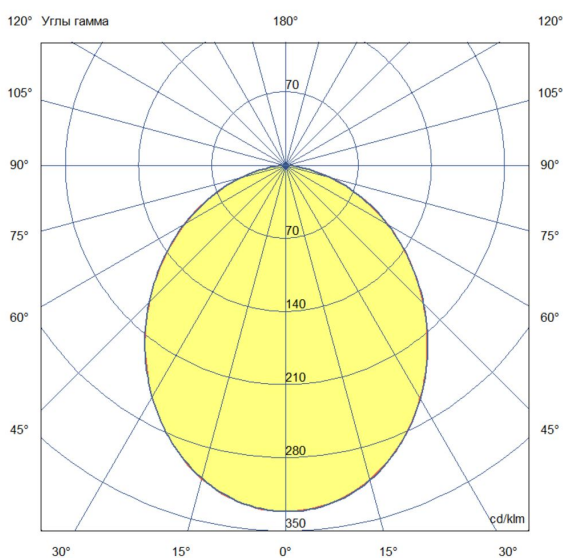

2. КСС и Габаритный чертеж

Кривая силы света

Габаритный чертеж

3. Основные технические данные и характеристики

Характеристики	Значение
Мощность, [Вт ±10%]:	40
Световой поток светильника, [лм ±5%]:	4 090
Номинальная коррелированная цветовая температура по ГОСТ 34819-2021, [К]:	3 000
Тип кривой силы света:	косинусная
Тип рассеивателя:	опал
Угол излучения, [°]:	100
Индекс цветопередачи (CRI), не менее:	80
Род тока:	АС
Коэффициент пульсации (Кп), не более, [%]:	1
Напряжение питания, [В]:	~176-264
Частота напряжения электропитания, [Гц ±10%]:	50
Коэффициент мощности (P _f), не менее:	0,95
Класс защиты от поражения электрическим током (по ГОСТ IEC 60598-1-2017):	II
Рекомендуемая высота установки, [м]:	2-6
Степень защиты от пыли и влаги (по ГОСТ IEC 60598-1-2017):	IP40
Климатическое исполнение (по ГОСТ 15150-69):	УХЛ4
Температура эксплуатации, [°C]:	от -40 до +40
Срок службы светильника, не менее, [лет]:	12
Срок службы светодиодов, не менее, [ч]:	100 000
Гарантийный срок на светильник, [мес.]:	60
Материал корпуса:	пластик
Материал рассеивателя:	УФ-стабилизированный поликарбонат
Цвет покраски:	-
Габаритные размеры, не более, [мм]:	117×90×58 (один модуль)
Тип крепления:	встраиваемый
Масса, [кг]:	0,8