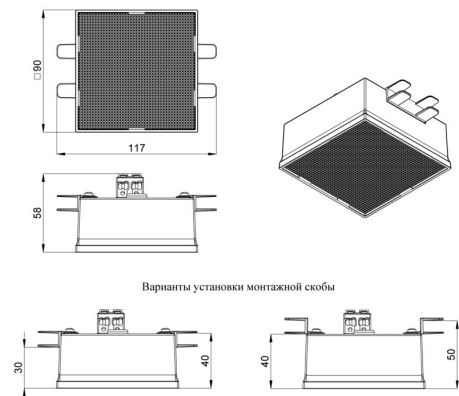

2. КСС и Габаритный чертеж

Кривая силы света

Габаритный чертеж

3. Основные технические данные и характеристики

Характеристики	Значение
Мощность, [Вт ±10%]:	40
Световой поток светильника, [лм ±5%]:	3 530
Номинальная коррелированная цветовая температура по ГОСТ 34819-2021, [К]:	3 000
Тип кривой силы света:	косинусная
Тип рассеивателя:	микропризма
Угол излучения, [°]:	80
Индекс цветопередачи (CRI), не менее:	80
Род тока:	АС
Коэффициент пульсации (Кп), не более, [%]:	1
Напряжение питания, [В]:	~176-264
Частота напряжения электропитания, [Гц ±10%]:	50
Коэффициент мощности (P _f), не менее:	0,95
Класс защиты от поражения электрическим током (по ГОСТ IEC 60598-1-2017):	II
Рекомендуемая высота установки, [м]:	2-6
Степень защиты от пыли и влаги (по ГОСТ IEC 60598-1-2017):	IP40
Климатическое исполнение (по ГОСТ 15150-69):	УХЛ4
Температура эксплуатации, [°С]:	от -40 до +40
Срок службы светильника, не менее, [лет]:	12
Срок службы светодиодов, не менее, [ч]:	100 000
Гарантийный срок на светильник, [мес.]:	60
Материал корпуса:	пластик
Материал рассеивателя:	УФ-стабилизированный поликарбонат
Цвет покраски:	-
Габаритные размеры, не более, [мм]:	117×90×58 (один модуль)
Тип крепления:	встраиваемый
Масса, [кг]:	0,8