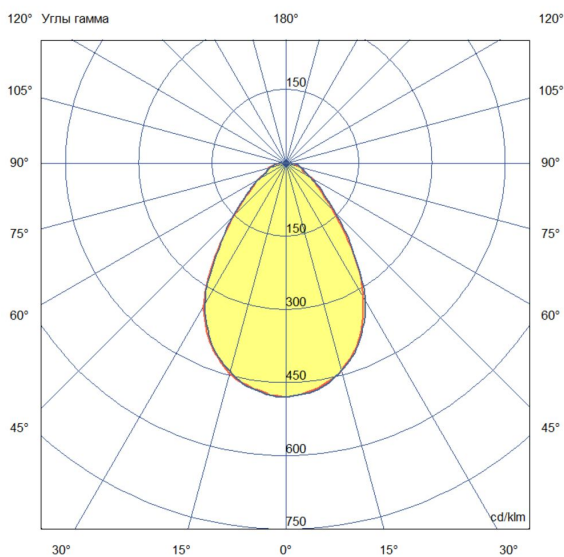

2. КСС и Габаритный чертеж

Кривая силы света

Габаритный чертеж

3. Основные технические данные и характеристики

Характеристики	Значение
Мощность, [Вт ±10%]:	40
Световой поток светильника, [лм ±5%]:	3 530
Номинальная коррелированная цветовая температура по ГОСТ 34819-2021, [К]:	3 000
Тип кривой силы света:	косинусная
Тип рассеивателя:	микропризма
Угол излучения, [°]:	80
Индекс цветопередачи (CRI), не менее:	80
Род тока:	АС
Коэффициент пульсации (Кп), не более, [%]:	1
Напряжение питания, [В]:	~176-264
Частота напряжения электропитания, [Гц ±10%]:	50
Коэффициент мощности (P _f), не менее:	0,95
Класс защиты от поражения электрическим током (по ГОСТ IEC 60598-1-2017):	II
Рекомендуемая высота установки, [м]:	2-6
Степень защиты от пыли и влаги (по ГОСТ IEC 60598-1-2017):	IP40
Климатическое исполнение (по ГОСТ 15150-69):	УХЛ4
Температура эксплуатации, [°С]:	от -40 до +40
Срок службы светильника, не менее, [лет]:	12
Срок службы светодиодов, не менее, [ч]:	100 000
Гарантийный срок на светильник, [мес.]:	60
Материал корпуса:	пластик
Материал рассеивателя:	УФ-стабилизированный поликарбонат
Цвет покраски:	-
Габаритные размеры, не более, [мм]:	117×90×58 (один модуль)
Тип крепления:	встраиваемый
Масса, [кг]:	0,8