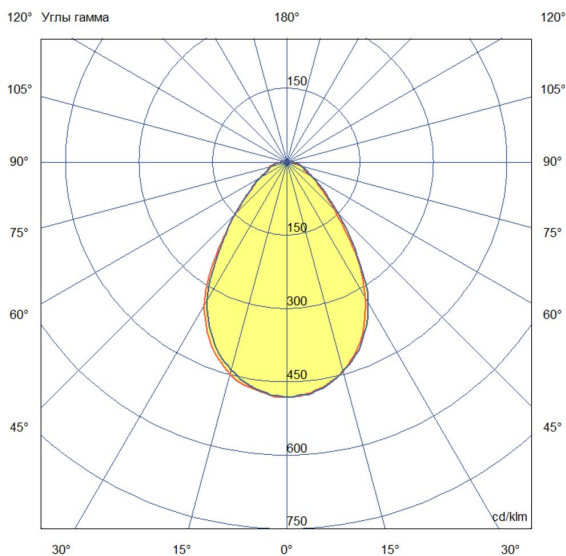

Технические данные

Светодиодный светильник ПромЛед Грильято Мозаик 34 x5 IP40 CRI90 4000K Микропризма

1. Описание серии

Серия встраиваемых светодиодных светильников для освещения общественных пространств:

Кривая силы света

Габаритный чертеж

3. Основные технические данные и характеристики

Характеристики	Значение
Мощность, [Вт ±10%]:	34
Световой поток светильника, [лм ±5%]:	3 060
Номинальная коррелированная цветовая температура по ГОСТ 34819-2021, [К]:	4 000
Тип кривой силы света:	косинусная
Тип рассеивателя:	микропризма
Угол излучения, [°]:	80
Индекс цветопередачи (CRI), не менее:	90
Род тока:	АС
Коэффициент пульсации (Кп), не более, [%]:	1
Напряжение питания, [В]:	~176-264
Частота напряжения электропитания, [Гц ±10%]:	50
Коэффициент мощности (P _f), не менее:	0,95
Класс защиты от поражения электрическим током (по ГОСТ IEC 60598-1-2017):	II
Рекомендуемая высота установки, [м]:	2-6
Степень защиты от пыли и влаги (по ГОСТ IEC 60598-1-2017):	IP40
Климатическое исполнение (по ГОСТ 15150-69):	УХЛ4
Температура эксплуатации, [°C]:	от -40 до +40
Срок службы светильника, не менее, [лет]:	12
Срок службы светодиодов, не менее, [ч]:	100 000
Гарантийный срок на светильник, [мес.]:	60
Материал корпуса:	пластик
Материал рассеивателя:	УФ-стабилизированный поликарбонат
Цвет покраски:	-
Габаритные размеры, не более, [мм]:	117×90×58 (один модуль)
Количество светодиодных модулей, [шт.]:	5
Тип крепления:	встраиваемый
Масса, [кг]:	0,7