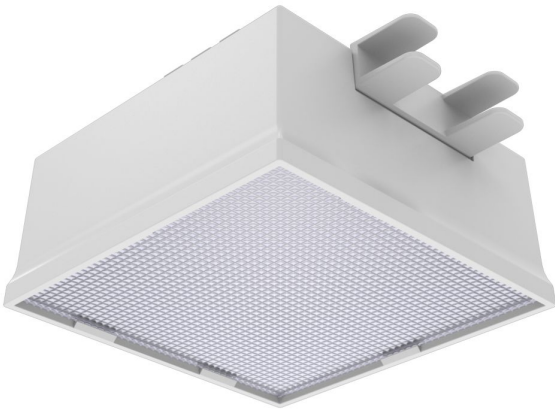

Технические данные

Светодиодный светильник ПромЛед Грильято Мозаик 34 x5 IP40 CRI90 4000K Микропризма

1. Описание серии

Серия встраиваемых светодиодных светильников для освещения общественных пространств:

- офисных помещений, холлов и зон ресепшен,
- концертных залов и арт-пространств,
- торговых объектов,
- административных помещений и т.д.

Особенности серии:

- «Грильято Мозаик» не только обеспечивает полноценное освещение, но и позволяет создавать индивидуальные светотехнические проекты, например, узоры в сетке потолка;
- Литой пластиковый корпус, обеспечивающий привлекательный внешний вид и малый вес светильников;
- Простой монтаж и уникальные крепления собственной разработки, которые подходят к любым типовым потолочным профилям.

Возможные опции:

- исполнение с блоком аварийного питания на 1,5 или 3 часа,
- исполнение с индексом цветопередачи CRI90,
- исполнение с повышенной степенью пыле- и влагозащиты IP54.

2. КСС и Габаритный чертеж