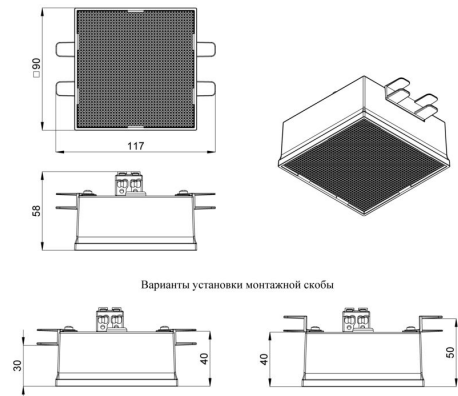

2. КСС и Габаритный чертеж

Кривая силы света

Габаритный чертеж

3. Основные технические данные и характеристики

Характеристики	Значение
Мощность, [Вт ±10%]:	26
Световой поток светильника, [лм ±5%]:	2 400
Номинальная коррелированная цветовая температура по ГОСТ 34819-2021, [К]:	5 000
Тип кривой силы света:	косинусная
Тип рассеивателя:	микропризма
Угол излучения, [°]:	80
Индекс цветопередачи (CRI), не менее:	90
Род тока:	АС
Коэффициент пульсации (Кп), не более, [%]:	1
Напряжение питания, [В]:	~176-264
Частота напряжения электропитания, [Гц ±10%]:	50
Коэффициент мощности (P _f), не менее:	0,95
Класс защиты от поражения электрическим током (по ГОСТ IEC 60598-1-2017):	II
Рекомендуемая высота установки, [м]:	2-6
Степень защиты от пыли и влаги (по ГОСТ IEC 60598-1-2017):	IP40
Климатическое исполнение (по ГОСТ 15150-69):	УХЛ4
Температура эксплуатации, [°С]:	от -40 до +40
Срок службы светильника, не менее, [лет]:	12
Срок службы светодиодов, не менее, [ч]:	100 000
Гарантийный срок на светильник, [мес.]:	60
Материал корпуса:	пластик
Материал рассеивателя:	УФ-стабилизированный поликарбонат
Цвет покраски:	-
Габаритные размеры, не более, [мм]:	117×90×58 (один модуль)
Тип крепления:	встраиваемый
Масса, [кг]:	0,6