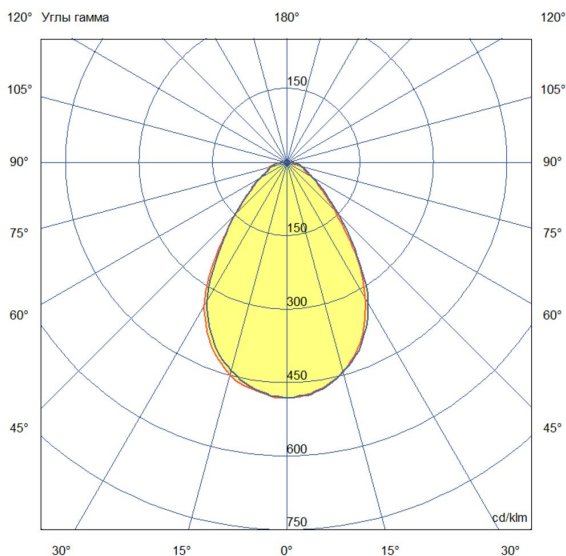

2. КСС и Габаритный чертеж

Кривая силы света

Габаритный чертеж

3. Основные технические данные и характеристики

Характеристики	Значение
Мощность, [Вт ±10%]:	26
Световой поток светильника, [лм ±5%]:	2 400
Номинальная коррелированная цветовая температура по ГОСТ 34819-2021, [К]:	5 000
Тип кривой силы света:	косинусная
Тип рассеивателя:	микропризма
Угол излучения, [°]:	80
Индекс цветопередачи (CRI), не менее:	90
Род тока:	АС
Коэффициент пульсации (Кп), не более, [%]:	1
Напряжение питания, [В]:	~176-264
Частота напряжения электропитания, [Гц ±10%]:	50
Коэффициент мощности (P _f), не менее:	0,95
Класс защиты от поражения электрическим током (по ГОСТ IEC 60598-1-2017):	II
Рекомендуемая высота установки, [м]:	2-6
Степень защиты от пыли и влаги (по ГОСТ IEC 60598-1-2017):	IP40
Климатическое исполнение (по ГОСТ 15150-69):	УХЛ4
Температура эксплуатации, [°С]:	от -40 до +40
Срок службы светильника, не менее, [лет]:	12
Срок службы светодиодов, не менее, [ч]:	100 000
Гарантийный срок на светильник, [мес.]:	60
Материал корпуса:	пластик
Материал рассеивателя:	УФ-стабилизированный поликарбонат
Цвет покраски:	-
Габаритные размеры, не более, [мм]:	117×90×58 (один модуль)
Тип крепления:	встраиваемый
Масса, [кг]:	0,6