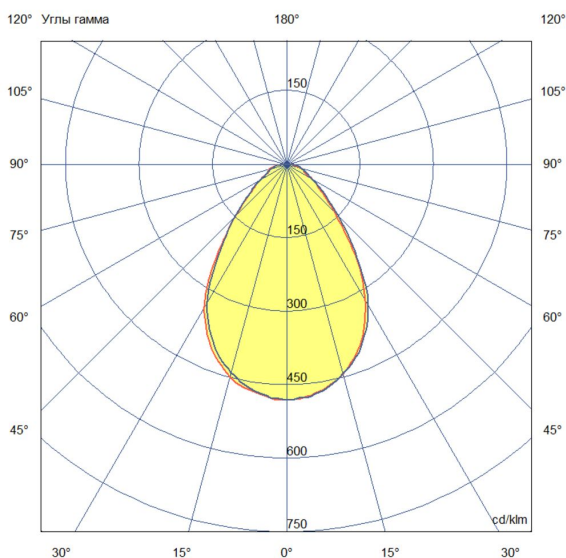

2. КСС и Габаритный чертеж

Кривая силы света

Габаритный чертеж

3. Основные технические данные и характеристики

Характеристики	Значение
Мощность, [Вт ±10%]:	26
Световой поток светильника, [лм ±5%]:	2 400
Номинальная коррелированная цветовая температура по ГОСТ 34819-2021, [К]:	4 000
Тип кривой силы света:	косинусная
Тип рассеивателя:	микропризма
Угол излучения, [°]:	80
Индекс цветопередачи (CRI), не менее:	90
Род тока:	АС
Коэффициент пульсации (Кп), не более, [%]:	1
Напряжение питания, [В]:	~176-264
Частота напряжения электропитания, [Гц ±10%]:	50
Коэффициент мощности (P _f), не менее:	0,95
Класс защиты от поражения электрическим током (по ГОСТ IEC 60598-1-2017):	II
Рекомендуемая высота установки, [м]:	2-6
Степень защиты от пыли и влаги (по ГОСТ IEC 60598-1-2017):	IP40
Климатическое исполнение (по ГОСТ 15150-69):	УХЛ4
Температура эксплуатации, [°С]:	от -40 до +40
Срок службы светильника, не менее, [лет]:	12
Срок службы светодиодов, не менее, [ч]:	100 000
Гарантийный срок на светильник, [мес.]:	60
Материал корпуса:	пластик
Материал рассеивателя:	УФ-стабилизированный поликарбонат
Цвет покраски:	-
Габаритные размеры, не более, [мм]:	117×90×58 (один модуль)
Тип крепления:	встраиваемый
Масса, [кг]:	0,6