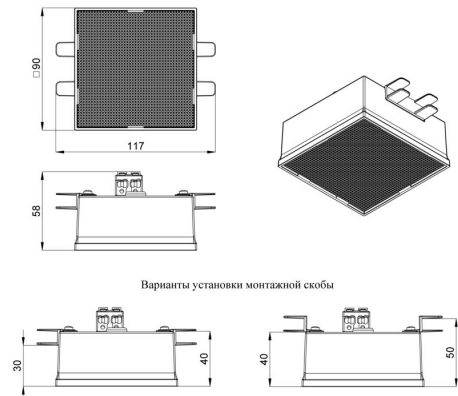

2. КСС и Габаритный чертеж

Кривая силы света

Габаритный чертеж

3. Основные технические данные и характеристики

Характеристики	Значение
Мощность, [Вт ±10%]:	26
Световой поток светильника, [лм ±5%]:	2 400
Номинальная коррелированная цветовая температура по ГОСТ 34819-2021, [К]:	4 000
Тип кривой силы света:	косинусная
Тип рассеивателя:	микропризма
Угол излучения, [°]:	80
Индекс цветопередачи (CRI), не менее:	90
Род тока:	АС
Коэффициент пульсации (Кп), не более, [%]:	1
Напряжение питания, [В]:	~176-264
Частота напряжения электропитания, [Гц ±10%]:	50
Коэффициент мощности (P _f), не менее:	0,95
Класс защиты от поражения электрическим током (по ГОСТ IEC 60598-1-2017):	II
Рекомендуемая высота установки, [м]:	2-6
Степень защиты от пыли и влаги (по ГОСТ IEC 60598-1-2017):	IP40
Климатическое исполнение (по ГОСТ 15150-69):	УХЛ4
Температура эксплуатации, [°С]:	от -40 до +40
Срок службы светильника, не менее, [лет]:	12
Срок службы светодиодов, не менее, [ч]:	100 000
Гарантийный срок на светильник, [мес.]:	60
Материал корпуса:	пластик
Материал рассеивателя:	УФ-стабилизированный поликарбонат
Цвет покраски:	-
Габаритные размеры, не более, [мм]:	117×90×58 (один модуль)
Тип крепления:	встраиваемый
Масса, [кг]:	0,6