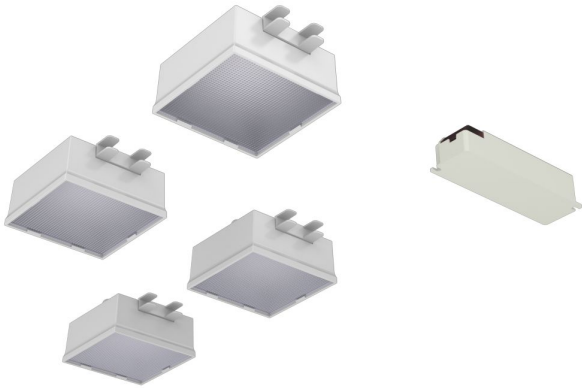

Технические данные

Светодиодный светильник ПромЛед Грильято Мозаик 26 CRI90 ×4 4000К Микропризма

1. Описание серии

Серия встраиваемых светодиодных светильников для освещения общественных пространств:

- офисных помещений, холлов и зон ресепшен,
- концертных залов и арт-пространств,
- торговых объектов,
- административных помещений и т.д.

Особенности серии:

- «Грильято Мозаик» не только обеспечивает полноценное освещение, но и позволяет создавать индивидуальные светотехнические проекты, например, узоры в сетке потолка;
- Литой пластиковый корпус, обеспечивающий привлекательный внешний вид и малый вес светильников;
- Простой монтаж и уникальные крепления собственной разработки, которые подходят к любым типовым потолочным профилям.

Возможные опции:

- исполнение с блоком аварийного питания на 1,5 или 3 часа,
- исполнение с индексом цветопередачи CRI90,
- исполнение с повышенной степенью пыле- и влагозащиты IP54.

В базовую комплектацию входят 6 светильников. По запросу количество светильников можно изменить.