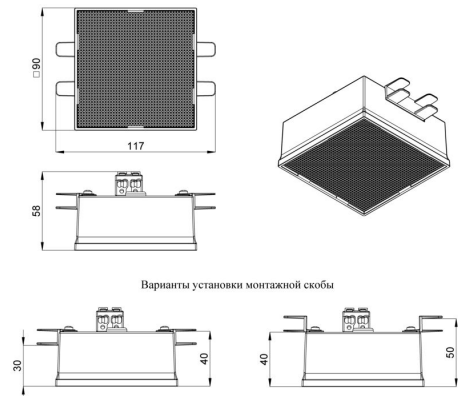

2. КСС и Габаритный чертеж

Кривая силы света

Габаритный чертеж

3. Основные технические данные и характеристики

Характеристики	Значение
Мощность, [Вт ±10%]:	26
Световой поток светильника, [лм ±5%]:	2 230
Номинальная коррелированная цветовая температура по ГОСТ 34819-2021, [К]:	3 000
Тип кривой силы света:	косинусная
Тип рассеивателя:	микропризма
Угол излучения, [°]:	80
Индекс цветопередачи (CRI), не менее:	90
Род тока:	АС
Коэффициент пульсации (Кп), не более, [%]:	1
Напряжение питания, [В]:	~176-264
Частота напряжения электропитания, [Гц ±10%]:	50
Коэффициент мощности (P _f), не менее:	0,95
Класс защиты от поражения электрическим током (по ГОСТ IEC 60598-1-2017):	II
Рекомендуемая высота установки, [м]:	2-6
Степень защиты от пыли и влаги (по ГОСТ IEC 60598-1-2017):	IP40
Климатическое исполнение (по ГОСТ 15150-69):	УХЛ4
Температура эксплуатации, [°C]:	от -40 до +40
Срок службы светильника, не менее, [лет]:	12
Срок службы светодиодов, не менее, [ч]:	100 000
Гарантийный срок на светильник, [мес.]:	60
Материал корпуса:	пластик
Материал рассеивателя:	УФ-стабилизированный поликарбонат
Цвет покраски:	-
Габаритные размеры, не более, [мм]:	117×90×58 (один модуль)
Тип крепления:	встраиваемый
Масса, [кг]:	0,6