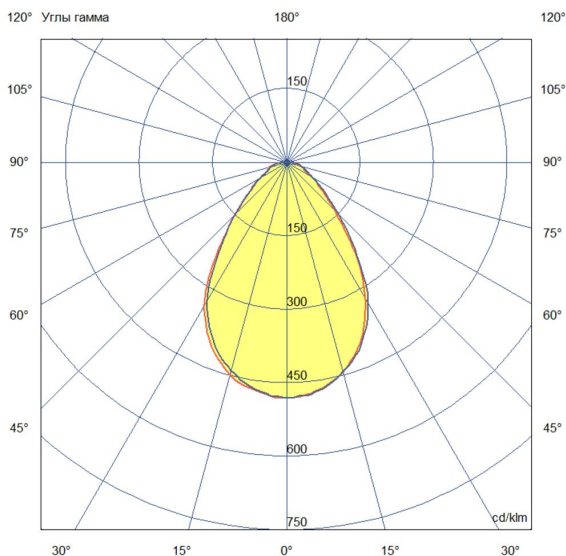

2. КСС и Габаритный чертеж

Кривая силы света

Габаритный чертеж

3. Основные технические данные и характеристики

Характеристики	Значение
Мощность, [Вт ±10%]:	26
Световой поток светильника, [лм ±5%]:	2 230
Номинальная коррелированная цветовая температура по ГОСТ 34819-2021, [К]:	3 000
Тип кривой силы света:	косинусная
Тип рассеивателя:	микропризма
Угол излучения, [°]:	80
Индекс цветопередачи (CRI), не менее:	90
Род тока:	АС
Коэффициент пульсации (Кп), не более, [%]:	1
Напряжение питания, [В]:	~176-264
Частота напряжения электропитания, [Гц ±10%]:	50
Коэффициент мощности (P _f), не менее:	0,95
Класс защиты от поражения электрическим током (по ГОСТ IEC 60598-1-2017):	II
Рекомендуемая высота установки, [м]:	2-6
Степень защиты от пыли и влаги (по ГОСТ IEC 60598-1-2017):	IP40
Климатическое исполнение (по ГОСТ 15150-69):	УХЛ4
Температура эксплуатации, [°C]:	от -40 до +40
Срок службы светильника, не менее, [лет]:	12
Срок службы светодиодов, не менее, [ч]:	100 000
Гарантийный срок на светильник, [мес.]:	60
Материал корпуса:	пластик
Материал рассеивателя:	УФ-стабилизированный поликарбонат
Цвет покраски:	-
Габаритные размеры, не более, [мм]:	117×90×58 (один модуль)
Тип крепления:	встраиваемый
Масса, [кг]:	0,6