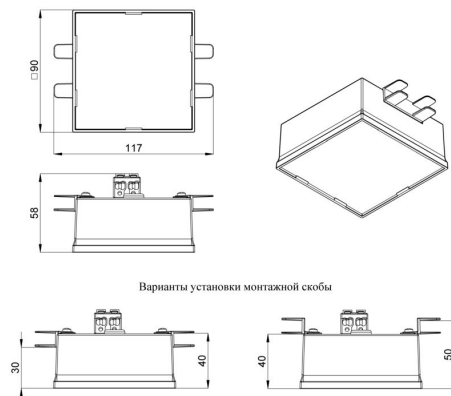

2. КСС и Габаритный чертеж

Кривая силы света

Габаритный чертеж

3. Основные технические данные и характеристики

Характеристики	Значение
Мощность, [Вт ±10%]:	26
Световой поток светильника, [лм ±5%]:	2 930
Номинальная коррелированная цветовая температура по ГОСТ 34819-2021, [К]:	5 000
Тип кривой силы света:	косинусная
Тип рассеивателя:	опал
Угол излучения, [°]:	100
Индекс цветопередачи (CRI), не менее:	80
Род тока:	АС
Коэффициент пульсации (Кп), не более, [%]:	1
Напряжение питания, [В]:	~176-264
Частота напряжения электропитания, [Гц ±10%]:	50
Коэффициент мощности (P _f), не менее:	0,95
Класс защиты от поражения электрическим током (по ГОСТ IEC 60598-1-2017):	II
Рекомендуемая высота установки, [м]:	2-6
Степень защиты от пыли и влаги (по ГОСТ IEC 60598-1-2017):	IP40
Климатическое исполнение (по ГОСТ 15150-69):	УХЛ4
Температура эксплуатации, [°С]:	от -40 до +40
Срок службы светильника, не менее, [лет]:	12
Срок службы светодиодов, не менее, [ч]:	100 000
Гарантийный срок на светильник, [мес.]:	60
Материал корпуса:	пластик
Материал рассеивателя:	УФ-стабилизированный поликарбонат
Цвет покраски:	-
Габаритные размеры, не более, [мм]:	117×90×58 (один модуль)
Тип крепления:	встраиваемый
Масса, [кг]:	0,6