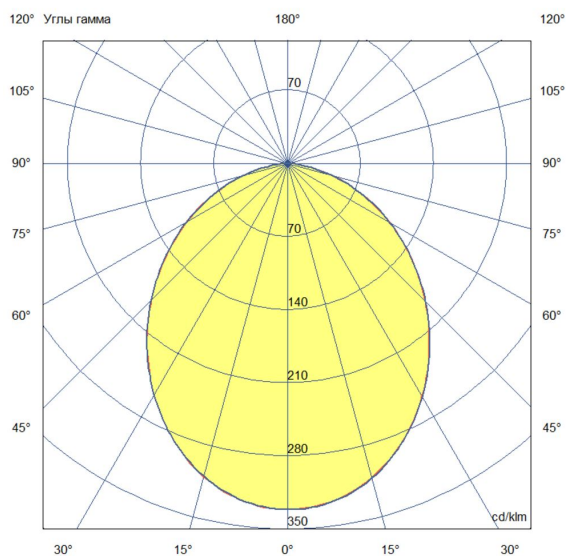

2. КСС и Габаритный чертеж

Кривая силы света

Габаритный чертеж

3. Основные технические данные и характеристики

Характеристики	Значение
Мощность, [Вт ±10%]:	26
Световой поток светильника, [лм ±5%]:	2 930
Номинальная коррелированная цветовая температура по ГОСТ 34819-2021, [К]:	5 000
Тип кривой силы света:	косинусная
Тип рассеивателя:	опал
Угол излучения, [°]:	100
Индекс цветопередачи (CRI), не менее:	80
Род тока:	АС
Коэффициент пульсации (Кп), не более, [%]:	1
Напряжение питания, [В]:	~176-264
Частота напряжения электропитания, [Гц ±10%]:	50
Коэффициент мощности (P _f), не менее:	0,95
Класс защиты от поражения электрическим током (по ГОСТ IEC 60598-1-2017):	II
Рекомендуемая высота установки, [м]:	2-6
Степень защиты от пыли и влаги (по ГОСТ IEC 60598-1-2017):	IP40
Климатическое исполнение (по ГОСТ 15150-69):	УХЛ4
Температура эксплуатации, [°С]:	от -40 до +40
Срок службы светильника, не менее, [лет]:	12
Срок службы светодиодов, не менее, [ч]:	100 000
Гарантийный срок на светильник, [мес.]:	60
Материал корпуса:	пластик
Материал рассеивателя:	УФ-стабилизированный поликарбонат
Цвет покраски:	-
Габаритные размеры, не более, [мм]:	117×90×58 (один модуль)
Тип крепления:	встраиваемый
Масса, [кг]:	0,6