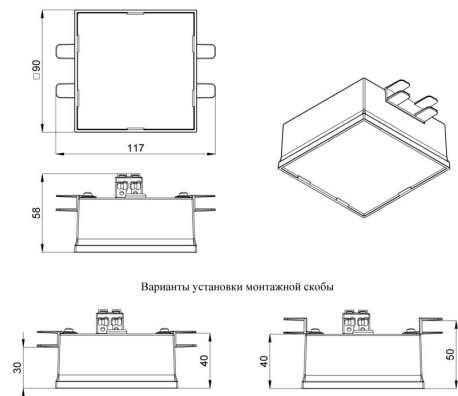

2. КСС и Габаритный чертеж

Кривая силы света

Габаритный чертеж

3. Основные технические данные и характеристики

Характеристики	Значение
Мощность, [Вт ±10%]:	26
Световой поток светильника, [лм ±5%]:	2 930
Номинальная коррелированная цветовая температура по ГОСТ 34819-2021, [К]:	4 000
Тип кривой силы света:	косинусная
Тип рассеивателя:	опал
Угол излучения, [°]:	100
Индекс цветопередачи (CRI), не менее:	80
Род тока:	АС
Коэффициент пульсации (Кп), не более, [%]:	1
Напряжение питания, [В]:	~176-264
Частота напряжения электропитания, [Гц ±10%]:	50
Коэффициент мощности (P _f), не менее:	0,95
Класс защиты от поражения электрическим током (по ГОСТ IEC 60598-1-2017):	II
Рекомендуемая высота установки, [м]:	2-6
Степень защиты от пыли и влаги (по ГОСТ IEC 60598-1-2017):	IP40
Климатическое исполнение (по ГОСТ 15150-69):	УХЛ4
Температура эксплуатации, [°C]:	от -40 до +40
Срок службы светильника, не менее, [лет]:	12
Срок службы светодиодов, не менее, [ч]:	100 000
Гарантийный срок на светильник, [мес.]:	60
Материал корпуса:	пластик
Материал рассеивателя:	УФ-стабилизированный поликарбонат
Цвет покраски:	-
Габаритные размеры, не более, [мм]:	117×90×58 (один модуль)
Тип крепления:	встраиваемый
Масса, [кг]:	0,6