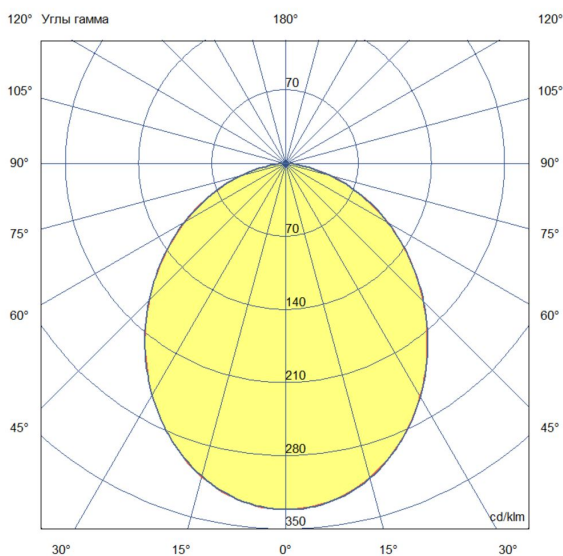

2. КСС и Габаритный чертеж

Кривая силы света

Габаритный чертеж

3. Основные технические данные и характеристики

Характеристики	Значение
Мощность, [Вт ±10%]:	26
Световой поток светильника, [лм ±5%]:	2 930
Номинальная коррелированная цветовая температура по ГОСТ 34819-2021, [К]:	4 000
Тип кривой силы света:	косинусная
Тип рассеивателя:	опал
Угол излучения, [°]:	100
Индекс цветопередачи (CRI), не менее:	80
Род тока:	АС
Коэффициент пульсации (Кп), не более, [%]:	1
Напряжение питания, [В]:	~176-264
Частота напряжения электропитания, [Гц ±10%]:	50
Коэффициент мощности (P _f), не менее:	0,95
Класс защиты от поражения электрическим током (по ГОСТ IEC 60598-1-2017):	II
Рекомендуемая высота установки, [м]:	2-6
Степень защиты от пыли и влаги (по ГОСТ IEC 60598-1-2017):	IP40
Климатическое исполнение (по ГОСТ 15150-69):	УХЛ4
Температура эксплуатации, [°C]:	от -40 до +40
Срок службы светильника, не менее, [лет]:	12
Срок службы светодиодов, не менее, [ч]:	100 000
Гарантийный срок на светильник, [мес.]:	60
Материал корпуса:	пластик
Материал рассеивателя:	УФ-стабилизированный поликарбонат
Цвет покраски:	-
Габаритные размеры, не более, [мм]:	117×90×58 (один модуль)
Тип крепления:	встраиваемый
Масса, [кг]:	0,6