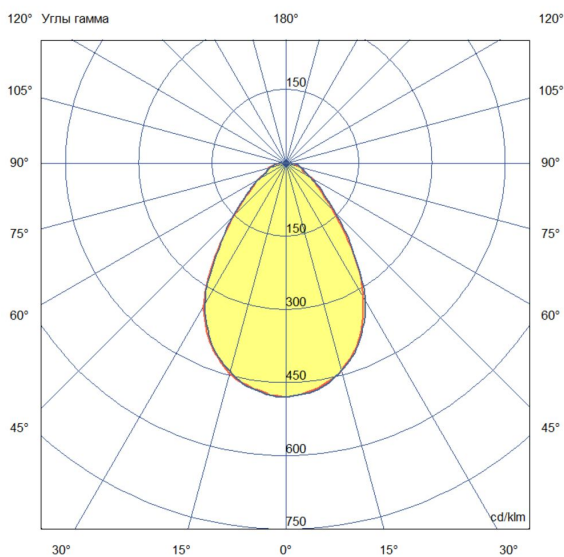

2. КСС и Габаритный чертеж

Кривая силы света

Габаритный чертеж

3. Основные технические данные и характеристики

Характеристики	Значение
Мощность, [Вт ±10%]:	26
Световой поток светильника, [лм ±5%]:	2 530
Номинальная коррелированная цветовая температура по ГОСТ 34819-2021, [К]:	4 000
Тип кривой силы света:	косинусная
Тип рассеивателя:	микропризма
Угол излучения, [°]:	80
Индекс цветопередачи (CRI), не менее:	80
Род тока:	АС
Коэффициент пульсации (Кп), не более, [%]:	1
Напряжение питания, [В]:	~176-264
Частота напряжения электропитания, [Гц ±10%]:	50
Коэффициент мощности (P _f), не менее:	0,95
Класс защиты от поражения электрическим током (по ГОСТ IEC 60598-1-2017):	II
Рекомендуемая высота установки, [м]:	2-6
Степень защиты от пыли и влаги (по ГОСТ IEC 60598-1-2017):	IP40
Климатическое исполнение (по ГОСТ 15150-69):	УХЛ4
Температура эксплуатации, [°C]:	от -40 до +40
Срок службы светильника, не менее, [лет]:	12
Срок службы светодиодов, не менее, [ч]:	100 000
Гарантийный срок на светильник, [мес.]:	60
Материал корпуса:	пластик
Материал рассеивателя:	УФ-стабилизированный поликарбонат
Цвет покраски:	-
Габаритные размеры, не более, [мм]:	117×90×58 (один модуль)
Тип крепления:	встраиваемый
Масса, [кг]:	0,6