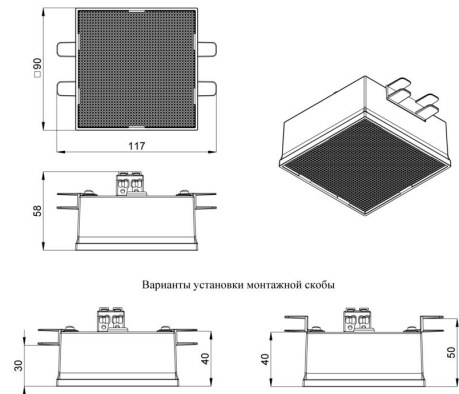

2. КСС и Габаритный чертеж

Кривая силы света

Габаритный чертеж

3. Основные технические данные и характеристики

Характеристики	Значение
Мощность, [Вт ±10%]:	26
Световой поток светильника, [лм ±5%]:	2 530
Номинальная коррелированная цветовая температура по ГОСТ 34819-2021, [К]:	4 000
Тип кривой силы света:	косинусная
Тип рассеивателя:	микропризма
Угол излучения, [°]:	80
Индекс цветопередачи (CRI), не менее:	80
Род тока:	АС
Коэффициент пульсации (Кп), не более, [%]:	1
Напряжение питания, [В]:	~176-264
Частота напряжения электропитания, [Гц ±10%]:	50
Коэффициент мощности (P _f), не менее:	0,95
Класс защиты от поражения электрическим током (по ГОСТ IEC 60598-1-2017):	II
Рекомендуемая высота установки, [м]:	2-6
Степень защиты от пыли и влаги (по ГОСТ IEC 60598-1-2017):	IP40
Климатическое исполнение (по ГОСТ 15150-69):	УХЛ4
Температура эксплуатации, [°C]:	от -40 до +40
Срок службы светильника, не менее, [лет]:	12
Срок службы светодиодов, не менее, [ч]:	100 000
Гарантийный срок на светильник, [мес.]:	60
Материал корпуса:	пластик
Материал рассеивателя:	УФ-стабилизированный поликарбонат
Цвет покраски:	-
Габаритные размеры, не более, [мм]:	117×90×58 (один модуль)
Тип крепления:	встраиваемый
Масса, [кг]:	0,6