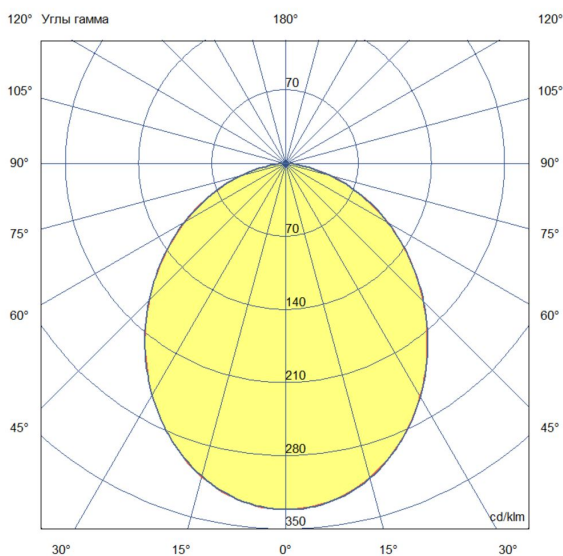

2. КСС и Габаритный чертеж

Кривая силы света

Габаритный чертеж

3. Основные технические данные и характеристики

Характеристики	Значение
Мощность, [Вт ±10%]:	26
Световой поток светильника, [лм ±5%]:	2 720
Номинальная коррелированная цветовая температура по ГОСТ 34819-2021, [К]:	3 000
Тип кривой силы света:	косинусная
Тип рассеивателя:	опал
Угол излучения, [°]:	100
Индекс цветопередачи (CRI), не менее:	80
Род тока:	АС
Коэффициент пульсации (Кп), не более, [%]:	1
Напряжение питания, [В]:	~176-264
Частота напряжения электропитания, [Гц ±10%]:	50
Коэффициент мощности (P _f), не менее:	0,95
Класс защиты от поражения электрическим током (по ГОСТ IEC 60598-1-2017):	II
Рекомендуемая высота установки, [м]:	2-6
Степень защиты от пыли и влаги (по ГОСТ IEC 60598-1-2017):	IP40
Климатическое исполнение (по ГОСТ 15150-69):	УХЛ4
Температура эксплуатации, [°С]:	от -40 до +40
Срок службы светильника, не менее, [лет]:	12
Срок службы светодиодов, не менее, [ч]:	100 000
Гарантийный срок на светильник, [мес.]:	60
Материал корпуса:	пластик
Материал рассеивателя:	УФ-стабилизированный поликарбонат
Цвет покраски:	-
Габаритные размеры, не более, [мм]:	117×90×58 (один модуль)
Тип крепления:	встраиваемый
Масса, [кг]:	0,6