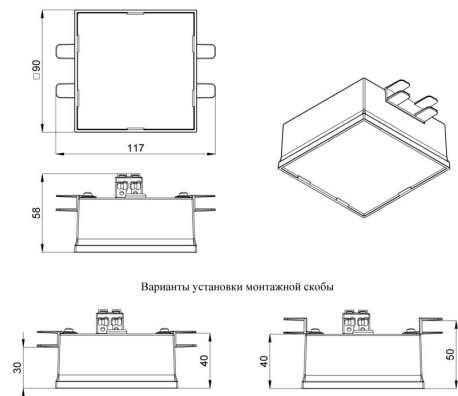

2. КСС и Габаритный чертеж

Кривая силы света

Габаритный чертеж

3. Основные технические данные и характеристики

Характеристики	Значение
Мощность, [Вт ±10%]:	26
Световой поток светильника, [лм ±5%]:	2 720
Номинальная коррелированная цветовая температура по ГОСТ 34819-2021, [К]:	3 000
Тип кривой силы света:	косинусная
Тип рассеивателя:	опал
Угол излучения, [°]:	100
Индекс цветопередачи (CRI), не менее:	80
Род тока:	АС
Коэффициент пульсации (Кп), не более, [%]:	1
Напряжение питания, [В]:	~176-264
Частота напряжения электропитания, [Гц ±10%]:	50
Коэффициент мощности (P _f), не менее:	0,95
Класс защиты от поражения электрическим током (по ГОСТ IEC 60598-1-2017):	II
Рекомендуемая высота установки, [м]:	2-6
Степень защиты от пыли и влаги (по ГОСТ IEC 60598-1-2017):	IP40
Климатическое исполнение (по ГОСТ 15150-69):	УХЛ4
Температура эксплуатации, [°С]:	от -40 до +40
Срок службы светильника, не менее, [лет]:	12
Срок службы светодиодов, не менее, [ч]:	100 000
Гарантийный срок на светильник, [мес.]:	60
Материал корпуса:	пластик
Материал рассеивателя:	УФ-стабилизированный поликарбонат
Цвет покраски:	-
Габаритные размеры, не более, [мм]:	117×90×58 (один модуль)
Тип крепления:	встраиваемый
Масса, [кг]:	0,6