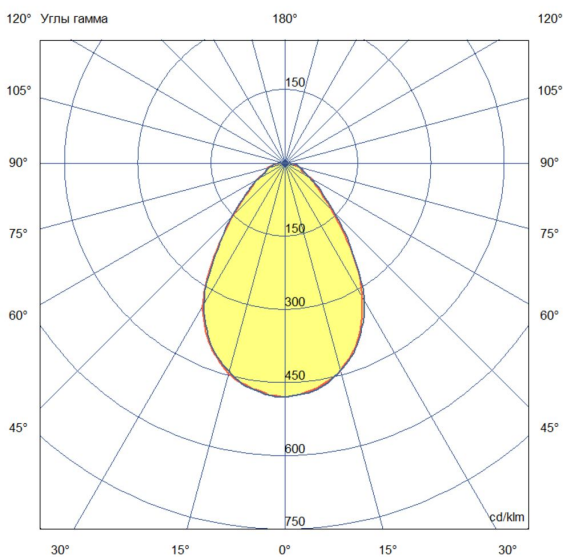

2. КСС и Габаритный чертеж

Кривая силы света

Габаритный чертеж

3. Основные технические данные и характеристики

Характеристики	Значение
Мощность, [Вт ±10%]:	26
Световой поток светильника, [лм ±5%]:	2 350
Номинальная коррелированная цветовая температура по ГОСТ 34819-2021, [К]:	3 000
Тип кривой силы света:	косинусная
Тип рассеивателя:	микропризма
Угол излучения, [°]:	80
Индекс цветопередачи (CRI), не менее:	80
Род тока:	АС
Коэффициент пульсации (Кп), не более, [%]:	1
Напряжение питания, [В]:	~176-264
Частота напряжения электропитания, [Гц ±10%]:	50
Коэффициент мощности (P _f), не менее:	0,95
Класс защиты от поражения электрическим током (по ГОСТ IEC 60598-1-2017):	II
Рекомендуемая высота установки, [м]:	2-6
Степень защиты от пыли и влаги (по ГОСТ IEC 60598-1-2017):	IP40
Климатическое исполнение (по ГОСТ 15150-69):	УХЛ4
Температура эксплуатации, [°С]:	от -40 до +40
Срок службы светильника, не менее, [лет]:	12
Срок службы светодиодов, не менее, [ч]:	100 000
Гарантийный срок на светильник, [мес.]:	60
Материал корпуса:	пластик
Материал рассеивателя:	УФ-стабилизированный поликарбонат
Цвет покраски:	-
Габаритные размеры, не более, [мм]:	117×90×58 (один модуль)
Тип крепления:	встраиваемый
Масса, [кг]:	0,6