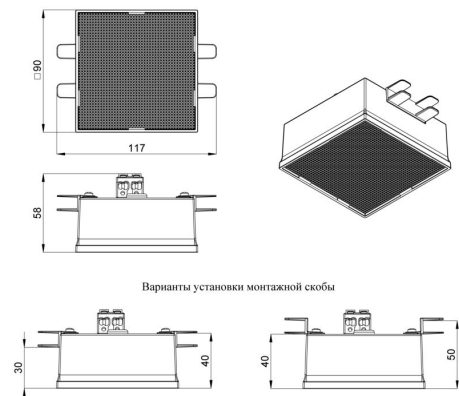

2. КСС и Габаритный чертеж

Кривая силы света

Габаритный чертеж

3. Основные технические данные и характеристики

Характеристики	Значение
Мощность, [Вт ±10%]:	26
Световой поток светильника, [лм ±5%]:	2 350
Номинальная коррелированная цветовая температура по ГОСТ 34819-2021, [К]:	3 000
Тип кривой силы света:	косинусная
Тип рассеивателя:	микропризма
Угол излучения, [°]:	80
Индекс цветопередачи (CRI), не менее:	80
Род тока:	АС
Коэффициент пульсации (Кп), не более, [%]:	1
Напряжение питания, [В]:	~176-264
Частота напряжения электропитания, [Гц ±10%]:	50
Коэффициент мощности (P _f), не менее:	0,95
Класс защиты от поражения электрическим током (по ГОСТ IEC 60598-1-2017):	II
Рекомендуемая высота установки, [м]:	2-6
Степень защиты от пыли и влаги (по ГОСТ IEC 60598-1-2017):	IP40
Климатическое исполнение (по ГОСТ 15150-69):	УХЛ4
Температура эксплуатации, [°С]:	от -40 до +40
Срок службы светильника, не менее, [лет]:	12
Срок службы светодиодов, не менее, [ч]:	100 000
Гарантийный срок на светильник, [мес.]:	60
Материал корпуса:	пластик
Материал рассеивателя:	УФ-стабилизированный поликарбонат
Цвет покраски:	-
Габаритные размеры, не более, [мм]:	117×90×58 (один модуль)
Тип крепления:	встраиваемый
Масса, [кг]:	0,6