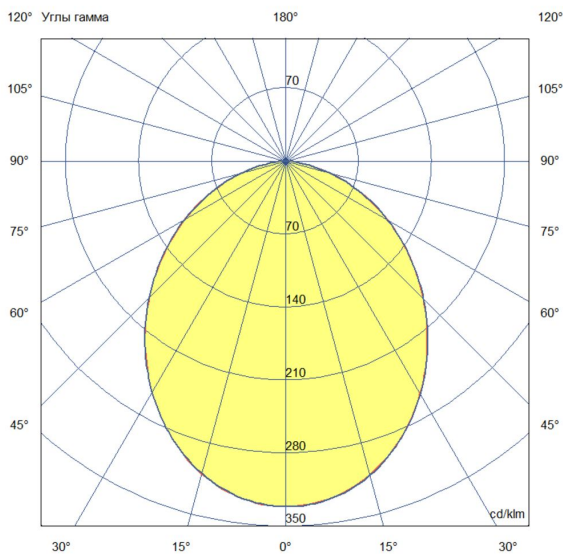

Кривая силы света

Габаритный чертеж

3. Основные технические данные и характеристики

Характеристики	Значение
Мощность, [Вт ±10%]:	21
Световой поток светильника, [лм ±5%]:	2 280
Номинальная коррелированная цветовая температура по ГОСТ 34819-2021, [К]:	4 000
Тип кривой силы света:	косинусная
Тип рассеивателя:	опал
Угол излучения, [°]:	100
Индекс цветопередачи (CRI), не менее:	80
Род тока:	АС
Коэффициент пульсации (Кп), не более, [%]:	1
Напряжение питания, [В]:	~176-264
Частота напряжения электропитания, [Гц ±10%]:	50
Коэффициент мощности (P _f), не менее:	0,95
Класс защиты от поражения электрическим током (по ГОСТ IEC 60598-1-2017):	II
Рекомендуемая высота установки, [м]:	2-6
Степень защиты от пыли и влаги (по ГОСТ IEC 60598-1-2017):	IP40
Климатическое исполнение (по ГОСТ 15150-69):	УХЛ4
Температура эксплуатации, [°С]:	от -40 до +40
Срок службы светильника, не менее, [лет]:	12
Срок службы светодиодов, не менее, [ч]:	100 000
Гарантийный срок на светильник, [мес.]:	60
Материал корпуса:	пластик
Материал рассеивателя:	УФ-стабилизированный поликарбонат
Цвет покраски:	-
Габаритные размеры, не более, [мм]:	117×90×58 (один модуль)
Количество светодиодных модулей, [шт.]:	3
Тип крепления:	встраиваемый
Масса, [кг]:	0,5