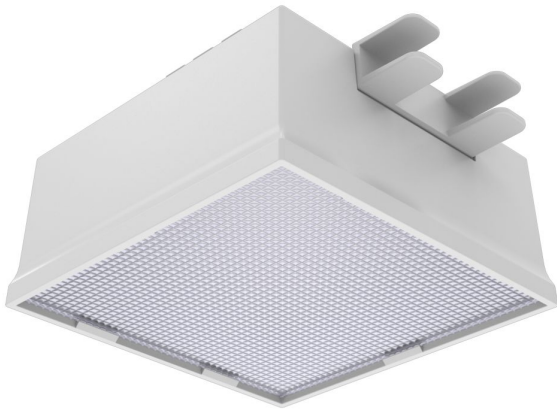

Технические данные

Светодиодный светильник ПромЛед Грильято Мозаик 20 х3 IP40 CRI80 3000К Микропризма

1. Описание серии

Серия встраиваемых светодиодных светильников для освещения общественных пространств:

- офисных помещений, холлов и зон ресепшен,
- концертных залов и арт-пространств,
- торговых объектов,
- административных помещений и т.д.

Особенности серии:

- «Грильято Мозаик» не только обеспечивает полноценное освещение, но и позволяет создавать индивидуальные светотехнические проекты, например, узоры в сетке потолка;
- Литой пластиковый корпус, обеспечивающий привлекательный внешний вид и малый вес светильников;
- Простой монтаж и уникальные крепления собственной разработки, которые подходят к любым типовым потолочным профилям.

Возможные опции:

- исполнение с блоком аварийного питания на 1,5 или 3 часа,
- исполнение с индексом цветопередачи CRI90,
- исполнение с повышенной степенью пыле- и влагозащиты IP54.

2. КСС и Габаритный чертеж