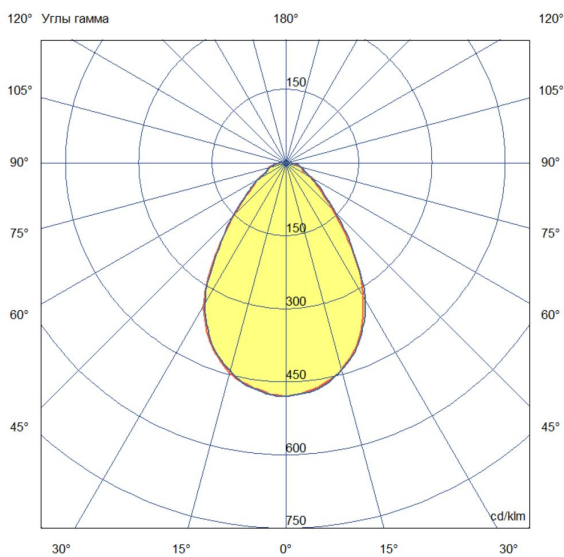

Кривая силы света

Габаритный чертеж

3. Основные технические данные и характеристики

Характеристики	Значение
Мощность, [Вт ±10%]:	21
Световой поток светильника, [лм ±5%]:	1 840
Номинальная коррелированная цветовая температура по ГОСТ 34819-2021, [К]:	3 000
Тип кривой силы света:	косинусная
Тип рассеивателя:	микропризма
Угол излучения, [°]:	80
Индекс цветопередачи (CRI), не менее:	80
Род тока:	АС
Коэффициент пульсации (Кп), не более, [%]:	1
Напряжение питания, [В]:	~176-264
Частота напряжения электропитания, [Гц ±10%]:	50
Коэффициент мощности (P _f), не менее:	0,95
Класс защиты от поражения электрическим током (по ГОСТ IEC 60598-1-2017):	II
Рекомендуемая высота установки, [м]:	2-6
Степень защиты от пыли и влаги (по ГОСТ IEC 60598-1-2017):	IP40
Климатическое исполнение (по ГОСТ 15150-69):	УХЛ4
Температура эксплуатации, [°C]:	от -40 до +40
Срок службы светильника, не менее, [лет]:	12
Срок службы светодиодов, не менее, [ч]:	100 000
Гарантийный срок на светильник, [мес.]:	60
Материал корпуса:	пластик
Материал рассеивателя:	УФ-стабилизированный поликарбонат
Цвет покраски:	-
Габаритные размеры, не более, [мм]:	117×90×58 (один модуль)
Количество светодиодных модулей, [шт.]:	3
Тип крепления:	встраиваемый
Масса, [кг]:	0,5