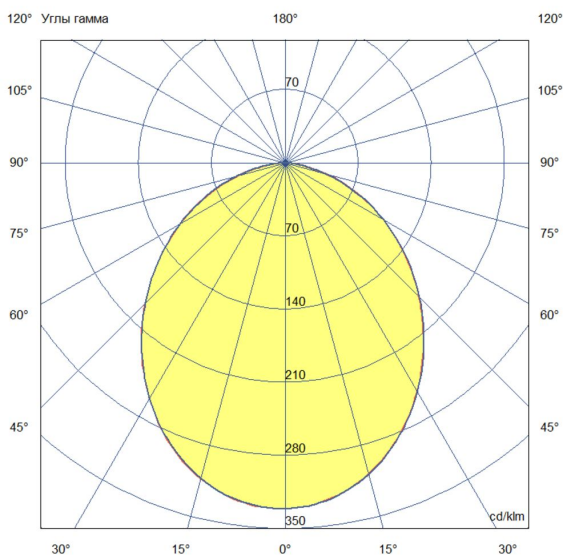

2. КСС и Габаритный чертеж

Кривая силы света

Габаритный чертеж

3. Основные технические данные и характеристики

Характеристики	Значение
Мощность, [Вт ±10%]:	13,5
Световой поток светильника, [лм ±5%]:	1 400
Номинальная коррелированная цветовая температура по ГОСТ 34819-2021, [К]:	5 000
Тип кривой силы света:	косинусная
Тип рассеивателя:	опал
Угол излучения, [°]:	100
Индекс цветопередачи (CRI), не менее:	90
Род тока:	АС
Коэффициент пульсации (Кп), не более, [%]:	1
Напряжение питания, [В]:	~176-264
Частота напряжения электропитания, [Гц ±10%]:	50
Коэффициент мощности (P _f), не менее:	0,95
Класс защиты от поражения электрическим током (по ГОСТ IEC 60598-1-2017):	II
Рекомендуемая высота установки, [м]:	2-6
Степень защиты от пыли и влаги (по ГОСТ IEC 60598-1-2017):	IP40
Климатическое исполнение (по ГОСТ 15150-69):	УХЛ4
Температура эксплуатации, [°C]:	от -40 до +40
Срок службы светильника, не менее, [лет]:	12
Срок службы светодиодов, не менее, [ч]:	100 000
Гарантийный срок на светильник, [мес.]:	60
Материал корпуса:	пластик
Материал рассеивателя:	УФ-стабилизированный поликарбонат
Цвет покраски:	-
Габаритные размеры, не более, [мм]:	117×90×58 (один модуль)
Тип крепления:	встраиваемый
Масса, [кг]:	0,3