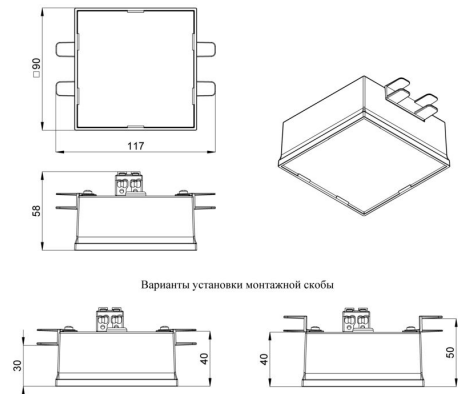

2. КСС и Габаритный чертеж

Кривая силы света

Габаритный чертеж

3. Основные технические данные и характеристики

Характеристики	Значение
Мощность, [Вт ±10%]:	13,5
Световой поток светильника, [лм ±5%]:	1 400
Номинальная коррелированная цветовая температура по ГОСТ 34819-2021, [К]:	5 000
Тип кривой силы света:	косинусная
Тип рассеивателя:	опал
Угол излучения, [°]:	100
Индекс цветопередачи (CRI), не менее:	90
Род тока:	АС
Коэффициент пульсации (Кп), не более, [%]:	1
Напряжение питания, [В]:	~176-264
Частота напряжения электропитания, [Гц ±10%]:	50
Коэффициент мощности (P _f), не менее:	0,95
Класс защиты от поражения электрическим током (по ГОСТ IEC 60598-1-2017):	II
Рекомендуемая высота установки, [м]:	2-6
Степень защиты от пыли и влаги (по ГОСТ IEC 60598-1-2017):	IP40
Климатическое исполнение (по ГОСТ 15150-69):	УХЛ4
Температура эксплуатации, [°C]:	от -40 до +40
Срок службы светильника, не менее, [лет]:	12
Срок службы светодиодов, не менее, [ч]:	100 000
Гарантийный срок на светильник, [мес.]:	60
Материал корпуса:	пластик
Материал рассеивателя:	УФ-стабилизированный поликарбонат
Цвет покраски:	-
Габаритные размеры, не более, [мм]:	117×90×58 (один модуль)
Тип крепления:	встраиваемый
Масса, [кг]:	0,3