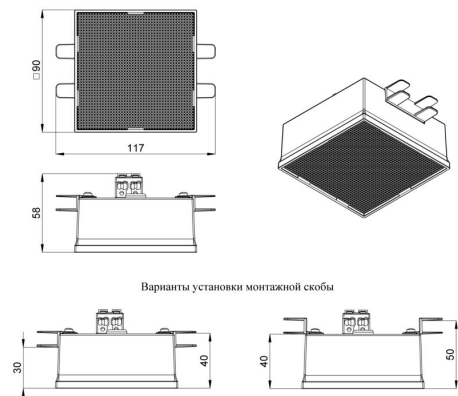

2. КСС и Габаритный чертеж

Кривая силы света

Габаритный чертеж

3. Основные технические данные и характеристики

Характеристики	Значение
Мощность, [Вт ±10%]:	13,5
Световой поток светильника, [лм ±5%]:	1 200
Номинальная коррелированная цветовая температура по ГОСТ 34819-2021, [К]:	5 000
Тип кривой силы света:	косинусная
Тип рассеивателя:	микропризма
Угол излучения, [°]:	80
Индекс цветопередачи (CRI), не менее:	90
Род тока:	АС
Коэффициент пульсации (Кп), не более, [%]:	1
Напряжение питания, [В]:	~176-264
Частота напряжения электропитания, [Гц ±10%]:	50
Коэффициент мощности (P _f), не менее:	0,95
Класс защиты от поражения электрическим током (по ГОСТ IEC 60598-1-2017):	II
Рекомендуемая высота установки, [м]:	2-6
Степень защиты от пыли и влаги (по ГОСТ IEC 60598-1-2017):	IP40
Климатическое исполнение (по ГОСТ 15150-69):	УХЛ4
Температура эксплуатации, [°C]:	от -40 до +40
Срок службы светильника, не менее, [лет]:	12
Срок службы светодиодов, не менее, [ч]:	100 000
Гарантийный срок на светильник, [мес.]:	60
Материал корпуса:	пластик
Материал рассеивателя:	УФ-стабилизированный поликарбонат
Цвет покраски:	-
Габаритные размеры, не более, [мм]:	117×90×58 (один модуль)
Тип крепления:	встраиваемый
Масса, [кг]:	0,3