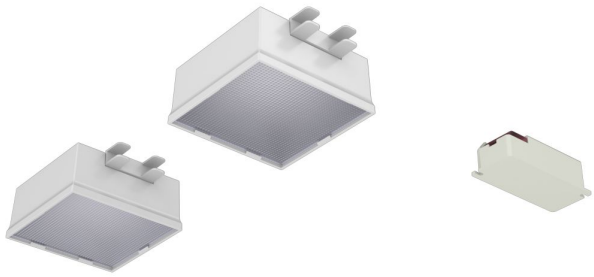

Технические данные

Светодиодный светильник ПромЛед Грильято Мозаик 14 CRI90 ×2 5000К Микропризма

1. Описание серии

Серия встраиваемых светодиодных светильников для освещения общественных пространств:

- офисных помещений, холлов и зон ресепшен,
- концертных залов и арт-пространств,
- торговых объектов,
- административных помещений и т.д.

Особенности серии:

- «Грильято Мозаик» не только обеспечивает полноценное освещение, но и позволяет создавать индивидуальные светотехнические проекты, например, узоры в сетке потолка;
- Литой пластиковый корпус, обеспечивающий привлекательный внешний вид и малый вес светильников;
- Простой монтаж и уникальные крепления собственной разработки, которые подходят к любым типовым потолочным профилям.

Возможные опции:

- исполнение с блоком аварийного питания на 1,5 или 3 часа,
- исполнение с индексом цветопередачи CRI90,
- исполнение с повышенной степенью пыле- и влагозащиты IP54.

В базовую комплектацию входят 6 светильников. По запросу количество светильников можно изменить.