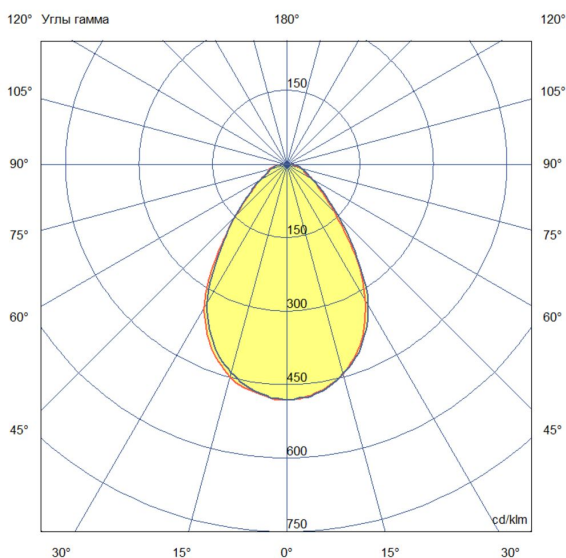

2. КСС и Габаритный чертеж

Кривая силы света

Габаритный чертеж

3. Основные технические данные и характеристики

Характеристики	Значение
Мощность, [Вт ±10%]:	13,5
Световой поток светильника, [лм ±5%]:	1 200
Номинальная коррелированная цветовая температура по ГОСТ 34819-2021, [К]:	5 000
Тип кривой силы света:	косинусная
Тип рассеивателя:	микропризма
Угол излучения, [°]:	80
Индекс цветопередачи (CRI), не менее:	90
Род тока:	АС
Коэффициент пульсации (Кп), не более, [%]:	1
Напряжение питания, [В]:	~176-264
Частота напряжения электропитания, [Гц ±10%]:	50
Коэффициент мощности (P _f), не менее:	0,95
Класс защиты от поражения электрическим током (по ГОСТ IEC 60598-1-2017):	II
Рекомендуемая высота установки, [м]:	2-6
Степень защиты от пыли и влаги (по ГОСТ IEC 60598-1-2017):	IP40
Климатическое исполнение (по ГОСТ 15150-69):	УХЛ4
Температура эксплуатации, [°C]:	от -40 до +40
Срок службы светильника, не менее, [лет]:	12
Срок службы светодиодов, не менее, [ч]:	100 000
Гарантийный срок на светильник, [мес.]:	60
Материал корпуса:	пластик
Материал рассеивателя:	УФ-стабилизированный поликарбонат
Цвет покраски:	-
Габаритные размеры, не более, [мм]:	117×90×58 (один модуль)
Тип крепления:	встраиваемый
Масса, [кг]:	0,3