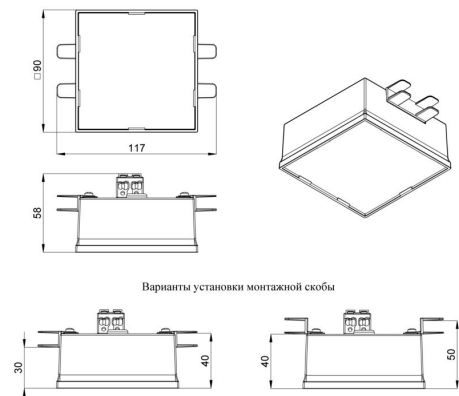

2. КСС и Габаритный чертеж

Кривая силы света

Габаритный чертеж

3. Основные технические данные и характеристики

Характеристики	Значение
Мощность, [Вт ±10%]:	13,5
Световой поток светильника, [лм ±5%]:	1 470
Номинальная коррелированная цветовая температура по ГОСТ 34819-2021, [К]:	5 000
Тип кривой силы света:	косинусная
Тип рассеивателя:	опал
Угол излучения, [°]:	100
Индекс цветопередачи (CRI), не менее:	80
Род тока:	АС
Коэффициент пульсации (Кп), не более, [%]:	1
Напряжение питания, [В]:	~176-264
Частота напряжения электропитания, [Гц ±10%]:	50
Коэффициент мощности (P _f), не менее:	0,95
Класс защиты от поражения электрическим током (по ГОСТ IEC 60598-1-2017):	II
Рекомендуемая высота установки, [м]:	2-6
Степень защиты от пыли и влаги (по ГОСТ IEC 60598-1-2017):	IP40
Климатическое исполнение (по ГОСТ 15150-69):	УХЛ4
Температура эксплуатации, [°С]:	от -40 до +40
Срок службы светильника, не менее, [лет]:	12
Срок службы светодиодов, не менее, [ч]:	100 000
Гарантийный срок на светильник, [мес.]:	60
Материал корпуса:	пластик
Материал рассеивателя:	УФ-стабилизированный поликарбонат
Цвет покраски:	-
Габаритные размеры, не более, [мм]:	117×90×58 (один модуль)
Тип крепления:	встраиваемый
Масса, [кг]:	0,3