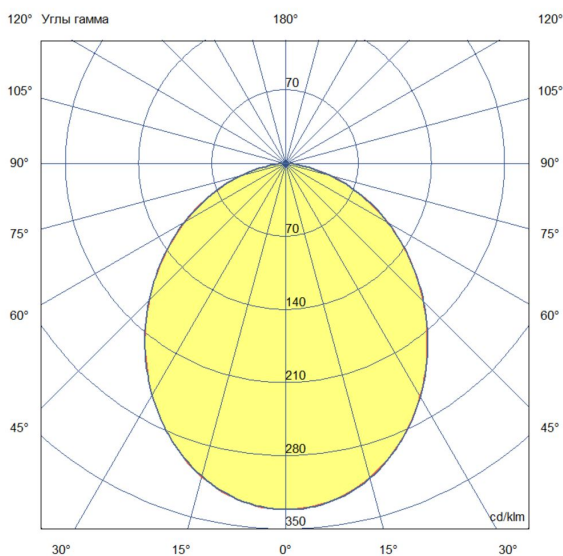

2. КСС и Габаритный чертеж

Кривая силы света

Габаритный чертеж

3. Основные технические данные и характеристики

Характеристики	Значение
Мощность, [Вт ±10%]:	13,5
Световой поток светильника, [лм ±5%]:	1 470
Номинальная коррелированная цветовая температура по ГОСТ 34819-2021, [К]:	5 000
Тип кривой силы света:	косинусная
Тип рассеивателя:	опал
Угол излучения, [°]:	100
Индекс цветопередачи (CRI), не менее:	80
Род тока:	АС
Коэффициент пульсации (Кп), не более, [%]:	1
Напряжение питания, [В]:	~176-264
Частота напряжения электропитания, [Гц ±10%]:	50
Коэффициент мощности (P _f), не менее:	0,95
Класс защиты от поражения электрическим током (по ГОСТ IEC 60598-1-2017):	II
Рекомендуемая высота установки, [м]:	2-6
Степень защиты от пыли и влаги (по ГОСТ IEC 60598-1-2017):	IP40
Климатическое исполнение (по ГОСТ 15150-69):	УХЛ4
Температура эксплуатации, [°С]:	от -40 до +40
Срок службы светильника, не менее, [лет]:	12
Срок службы светодиодов, не менее, [ч]:	100 000
Гарантийный срок на светильник, [мес.]:	60
Материал корпуса:	пластик
Материал рассеивателя:	УФ-стабилизированный поликарбонат
Цвет покраски:	-
Габаритные размеры, не более, [мм]:	117×90×58 (один модуль)
Тип крепления:	встраиваемый
Масса, [кг]:	0,3