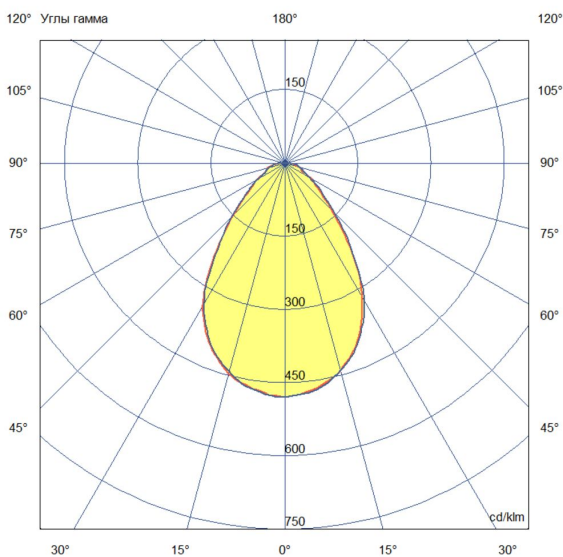

2. КСС и Габаритный чертеж

Кривая силы света

Габаритный чертеж

3. Основные технические данные и характеристики

Характеристики	Значение
Мощность, [Вт ±10%]:	13,5
Световой поток светильника, [лм ±5%]:	1 180
Номинальная коррелированная цветовая температура по ГОСТ 34819-2021, [К]:	3 000
Тип кривой силы света:	косинусная
Тип рассеивателя:	микропризма
Угол излучения, [°]:	80
Индекс цветопередачи (CRI), не менее:	80
Род тока:	АС
Коэффициент пульсации (Кп), не более, [%]:	1
Напряжение питания, [В]:	~176-264
Частота напряжения электропитания, [Гц ±10%]:	50
Коэффициент мощности (P _f), не менее:	0,95
Класс защиты от поражения электрическим током (по ГОСТ IEC 60598-1-2017):	II
Рекомендуемая высота установки, [м]:	2-6
Степень защиты от пыли и влаги (по ГОСТ IEC 60598-1-2017):	IP40
Климатическое исполнение (по ГОСТ 15150-69):	УХЛ4
Температура эксплуатации, [°C]:	от -40 до +40
Срок службы светильника, не менее, [лет]:	12
Срок службы светодиодов, не менее, [ч]:	100 000
Гарантийный срок на светильник, [мес.]:	60
Материал корпуса:	пластик
Материал рассеивателя:	УФ-стабилизированный поликарбонат
Цвет покраски:	-
Габаритные размеры, не более, [мм]:	117×90×58 (один модуль)
Тип крепления:	встраиваемый
Масса, [кг]:	0,3