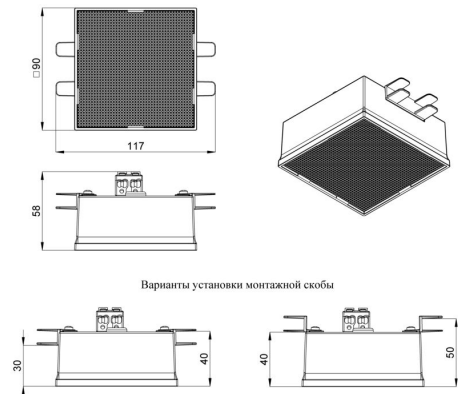

2. КСС и Габаритный чертеж

Кривая силы света

Габаритный чертеж

3. Основные технические данные и характеристики

Характеристики	Значение
Мощность, [Вт ±10%]:	13,5
Световой поток светильника, [лм ±5%]:	1 180
Номинальная коррелированная цветовая температура по ГОСТ 34819-2021, [К]:	3 000
Тип кривой силы света:	косинусная
Тип рассеивателя:	микропризма
Угол излучения, [°]:	80
Индекс цветопередачи (CRI), не менее:	80
Род тока:	АС
Коэффициент пульсации (Кп), не более, [%]:	1
Напряжение питания, [В]:	~176-264
Частота напряжения электропитания, [Гц ±10%]:	50
Коэффициент мощности (P _f), не менее:	0,95
Класс защиты от поражения электрическим током (по ГОСТ IEC 60598-1-2017):	II
Рекомендуемая высота установки, [м]:	2-6
Степень защиты от пыли и влаги (по ГОСТ IEC 60598-1-2017):	IP40
Климатическое исполнение (по ГОСТ 15150-69):	УХЛ4
Температура эксплуатации, [°C]:	от -40 до +40
Срок службы светильника, не менее, [лет]:	12
Срок службы светодиодов, не менее, [ч]:	100 000
Гарантийный срок на светильник, [мес.]:	60
Материал корпуса:	пластик
Материал рассеивателя:	УФ-стабилизированный поликарбонат
Цвет покраски:	-
Габаритные размеры, не более, [мм]:	117×90×58 (один модуль)
Тип крепления:	встраиваемый
Масса, [кг]:	0,3