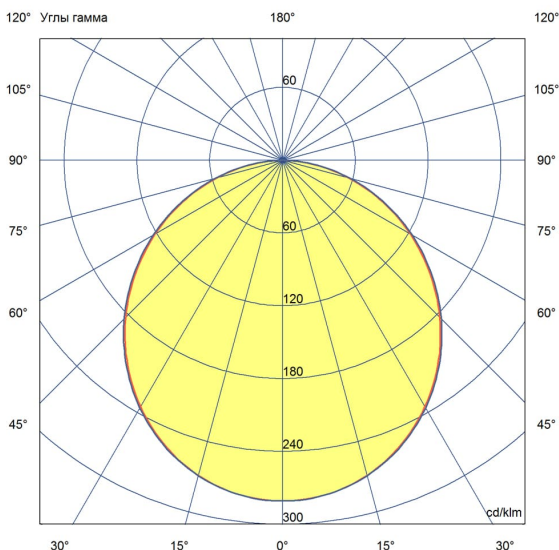

«Грильято» имеет среднюю световую эффективность 120 лм/Вт и создает комфортное освещение без пульсаций.

У светильников легкий стальной корпус со специальной поворотной планкой, позволяющей без дополнительного инструмента вынимать рассеиватель из корпуса, облегчая накладной монтаж.

2. КСС и Габаритный чертеж

Кривая силы света

Габаритный чертеж

3. Основные технические данные и характеристики

Характеристики	Значение
Мощность, [Вт ±10%]:	76
Световой поток светильника, [лм ±5%]:	8 900
Номинальная коррелированная цветовая температура по ГОСТ 34819-2021, [К]:	4 000
Тип кривой силы света:	косинусная
Тип рассеивателя:	опал
Угол излучения, [°]:	100
Индекс цветопередачи (CRI), не менее:	90
Род тока:	АС
Коэффициент пульсации (Кп), не более, [%]:	1
Напряжение питания, [В]:	~176-264
Частота напряжения электропитания, [Гц ±10%]:	50
Коэффициент мощности (P _f), не менее:	0,98
Класс защиты от поражения электрическим током (по ГОСТ IEC 60598-1-2017):	I
Рекомендуемая высота установки, [м]:	2-6
Степень защиты от пыли и влаги (по ГОСТ IEC 60598-1-2017):	IP30
Климатическое исполнение (по ГОСТ 15150-69):	УХЛ4
Температура эксплуатации, [°С]:	от -40 до +50
Срок службы светильника, не менее, [лет]:	12
Срок службы светодиодов, не менее, [ч]:	100 000
Гарантийный срок на светильник, [мес.]:	60
Материал корпуса:	тонколистовая сталь
Материал рассеивателя:	УФ-стабилизированный полистирол
Цвет покраски:	-
Габаритные размеры, не более, [мм]:	588×588×40
Тип крепления:	встраиваемый
Масса, [кг]:	3,4