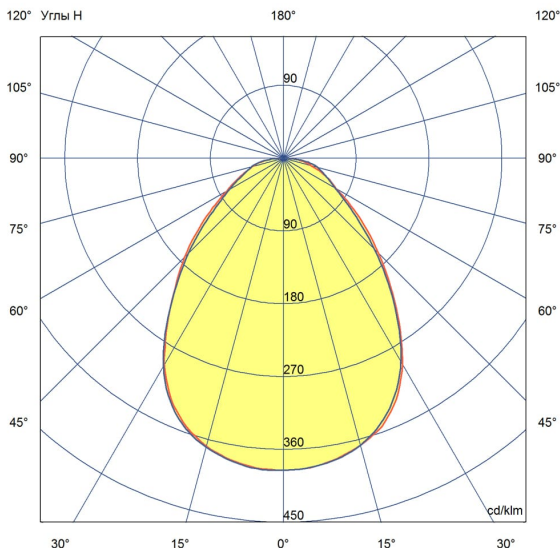

«Грильято» имеет среднюю световую эффективность 120 лм/Вт и создает комфортное освещение без пульсаций.

У светильников легкий стальной корпус со специальной поворотной планкой, позволяющей без дополнительного инструмента вынимать рассеиватель из корпуса, облегчая накладной монтаж.

2. КСС и Габаритный чертеж

Кривая силы света

Габаритный чертеж

3. Основные технические данные и характеристики

Характеристики	Значение
Мощность, [Вт ±10%]:	76
Световой поток светильника, [лм ±5%]:	9 900
Номинальная коррелированная цветовая температура по ГОСТ 34819-2021, [К]:	5 000
Тип кривой силы света:	косинусная
Тип рассеивателя:	микропризма
Угол излучения, [°]:	80
Индекс цветопередачи (CRI), не менее:	80
Род тока:	АС
Коэффициент пульсации (Кп), не более, [%]:	1
Напряжение питания, [В]:	~176-264
Частота напряжения электропитания, [Гц ±10%]:	50
Коэффициент мощности (P _f), не менее:	0,98
Класс защиты от поражения электрическим током (по ГОСТ IEC 60598-1-2017):	I
Рекомендуемая высота установки, [м]:	2-6
Степень защиты от пыли и влаги (по ГОСТ IEC 60598-1-2017):	IP30
Климатическое исполнение (по ГОСТ 15150-69):	УХЛ4
Температура эксплуатации, [°C]:	от -40 до +50
Срок службы светильника, не менее, [лет]:	12
Срок службы светодиодов, не менее, [ч]:	100 000
Гарантийный срок на светильник, [мес.]:	60
Материал корпуса:	тонколистовая сталь
Материал рассеивателя:	УФ-стабилизированный полистирол
Цвет покраски:	-
Габаритные размеры, не более, [мм]:	588×588×40
Тип крепления:	встраиваемый
Масса, [кг]:	3,4