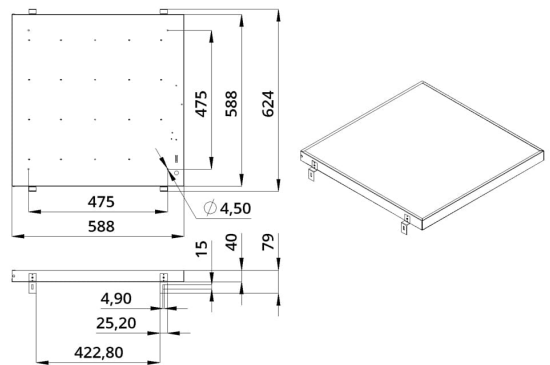

2. КСС и Габаритный чертеж

Кривая силы света

Габаритный чертеж

3. Основные технические данные и характеристики

Характеристики	Значение
Мощность, [Вт ±10%]:	76
Световой поток светильника, [лм ±5%]:	9 900
Номинальная коррелированная цветовая температура по ГОСТ 34819-2021, [К]:	5 000
Тип кривой силы света:	косинусная
Тип рассеивателя:	микропризма
Угол излучения, [°]:	80
Индекс цветопередачи (CRI), не менее:	80
Род тока:	АС
Коэффициент пульсации (Кп), не более, [%]:	1
Напряжение питания, [В]:	~176-264
Частота напряжения электропитания, [Гц ±10%]:	50
Коэффициент мощности (P _f), не менее:	0,98
Класс защиты от поражения электрическим током (по ГОСТ IEC 60598-1-2017):	I
Рекомендуемая высота установки, [м]:	2-6
Степень защиты от пыли и влаги (по ГОСТ IEC 60598-1-2017):	IP30
Климатическое исполнение (по ГОСТ 15150-69):	УХЛ4
Температура эксплуатации, [°C]:	от -40 до +50
Срок службы светильника, не менее, [лет]:	12
Срок службы светодиодов, не менее, [ч]:	100 000
Гарантийный срок на светильник, [мес.]:	60
Материал корпуса:	тонколистовая сталь
Материал рассеивателя:	УФ-стабилизированный полистирол
Цвет покраски:	-
Габаритные размеры, не более, [мм]:	588×588×40
Тип крепления:	встраиваемый
Масса, [кг]:	3,4