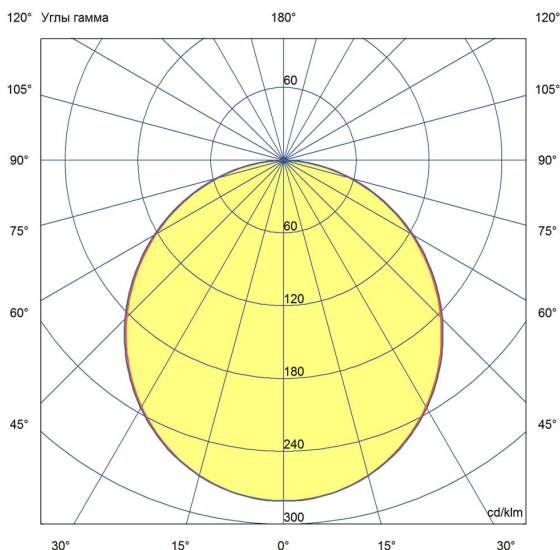

«Грильято» имеет среднюю световую эффективность 120 лм/Вт и создает комфортное освещение без пульсаций.

У светильников легкий стальной корпус со специальной поворотной планкой, позволяющей без дополнительного инструмента вынимать рассеиватель из корпуса, облегчая накладной монтаж.

2. КСС и Габаритный чертеж

Кривая силы света

Габаритный чертеж

3. Основные технические данные и характеристики

Характеристики	Значение
Мощность, [Вт ±10%]:	76
Световой поток светильника, [лм ±5%]:	9 900
Номинальная коррелированная цветовая температура по ГОСТ 34819-2021, [К]:	4 000
Тип кривой силы света:	косинусная
Тип рассеивателя:	опал
Угол излучения, [°]:	100
Индекс цветопередачи (CRI), не менее:	80
Род тока:	АС
Коэффициент пульсации (Кп), не более, [%]:	1
Напряжение питания, [В]:	~176-264
Частота напряжения электропитания, [Гц ±10%]:	50
Коэффициент мощности (P _f), не менее:	0,98
Класс защиты от поражения электрическим током (по ГОСТ IEC 60598-1-2017):	I
Рекомендуемая высота установки, [м]:	2-6
Степень защиты от пыли и влаги (по ГОСТ IEC 60598-1-2017):	IP30
Климатическое исполнение (по ГОСТ 15150-69):	УХЛ4
Температура эксплуатации, [°C]:	от -40 до +50
Срок службы светильника, не менее, [лет]:	12
Срок службы светодиодов, не менее, [ч]:	100 000
Гарантийный срок на светильник, [мес.]:	60
Материал корпуса:	тонколистовая сталь
Материал рассеивателя:	УФ-стабилизированный полистирол
Цвет покраски:	-
Габаритные размеры, не более, [мм]:	588×588×40
Тип крепления:	встраиваемый
Масса, [кг]:	3,4