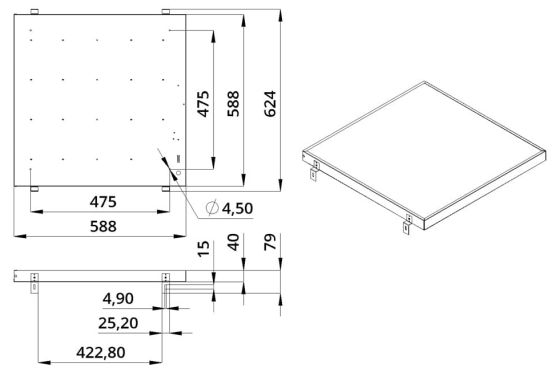

2. КСС и Габаритный чертеж

Кривая силы света

Габаритный чертеж

3. Основные технические данные и характеристики

Характеристики	Значение
Мощность, [Вт ±10%]:	76
Световой поток светильника, [лм ±5%]:	9 900
Номинальная коррелированная цветовая температура по ГОСТ 34819-2021, [К]:	4 000
Тип кривой силы света:	косинусная
Тип рассеивателя:	микропризма
Угол излучения, [°]:	80
Индекс цветопередачи (CRI), не менее:	80
Род тока:	АС
Коэффициент пульсации (Кп), не более, [%]:	1
Напряжение питания, [В]:	~176-264
Частота напряжения электропитания, [Гц ±10%]:	50
Коэффициент мощности (P _f), не менее:	0,98
Класс защиты от поражения электрическим током (по ГОСТ IEC 60598-1-2017):	I
Рекомендуемая высота установки, [м]:	2-6
Степень защиты от пыли и влаги (по ГОСТ IEC 60598-1-2017):	IP30
Климатическое исполнение (по ГОСТ 15150-69):	УХЛ4
Температура эксплуатации, [°C]:	от -40 до +50
Срок службы светильника, не менее, [лет]:	12
Срок службы светодиодов, не менее, [ч]:	100 000
Гарантийный срок на светильник, [мес.]:	60
Материал корпуса:	тонколистовая сталь
Материал рассеивателя:	УФ-стабилизированный полистирол
Цвет покраски:	-
Габаритные размеры, не более, [мм]:	588×588×40
Тип крепления:	встраиваемый
Масса, [кг]:	3,4