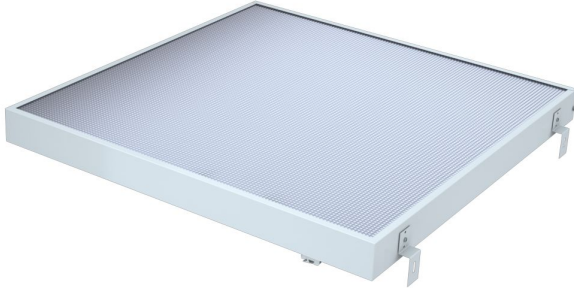

Технические данные

Светодиодный светильник ПромЛед Грильято 80
IP30 CRI80 3000К Микропризма

1. Описание серии

Серия светодиодных светильников для освещения общественных помещений: офисов, торговых залов, образовательных учреждений, больниц.

«Грильято» имеет среднюю световую эффективность 120 лм/Вт и создает комфортное освещение без пульсаций.

У светильников легкий стальной корпус со специальной поворотной планкой, позволяющей без дополнительного инструмента вынимать рассеиватель из корпуса, облегчая накладной монтаж.

Светильники могут быть укомплектованы рассеивателями «Микропризма», «Опал» и «Колотый лед».

В комплекте поставляются крепления для потолка типа «Грильято», но есть возможность и накладного монтажа на обычный потолок.