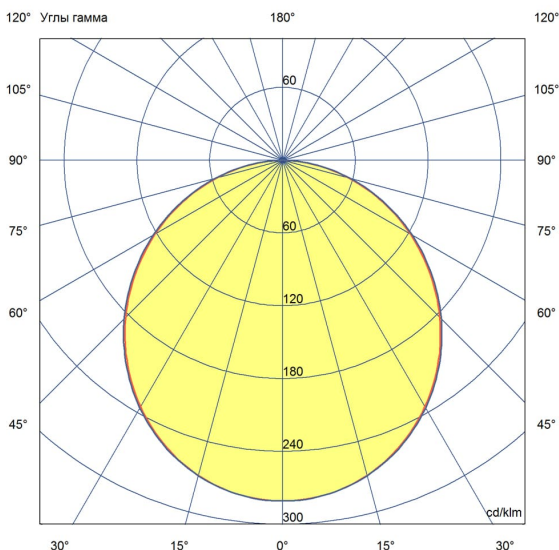

«Грильято» имеет среднюю световую эффективность 120 лм/Вт и создает комфортное освещение без пульсаций.

У светильников легкий стальной корпус со специальной поворотной планкой, позволяющей без дополнительного инструмента вынимать рассеиватель из корпуса, облегчая накладной монтаж.

2. КСС и Габаритный чертеж

Кривая силы света

Габаритный чертеж

3. Основные технические данные и характеристики

Характеристики	Значение
Мощность, [Вт ±10%]:	52
Световой поток светильника, [лм ±5%]:	6 420
Номинальная коррелированная цветовая температура по ГОСТ 34819-2021, [К]:	3 000
Тип кривой силы света:	косинусная
Тип рассеивателя:	опал
Угол излучения, [°]:	100
Индекс цветопередачи (CRI), не менее:	80
Род тока:	АС
Коэффициент пульсации (Кп), не более, [%]:	1
Напряжение питания, [В]:	~176-264
Частота напряжения электропитания, [Гц ±10%]:	50
Коэффициент мощности (P _f), не менее:	0,98
Класс защиты от поражения электрическим током (по ГОСТ IEC 60598-1-2017):	I
Рекомендуемая высота установки, [м]:	2-6
Степень защиты от пыли и влаги (по ГОСТ IEC 60598-1-2017):	IP30
Климатическое исполнение (по ГОСТ 15150-69):	УХЛ4
Температура эксплуатации, [°C]:	от -40 до +50
Срок службы светильника, не менее, [лет]:	12
Срок службы светодиодов, не менее, [ч]:	100 000
Гарантийный срок на светильник, [мес.]:	60
Материал корпуса:	тонколистовая сталь
Материал рассеивателя:	УФ-стабилизированный полистирол
Цвет покраски:	-
Габаритные размеры, не более, [мм]:	588×588×40
Тип крепления:	встраиваемый
Масса, [кг]:	3,1