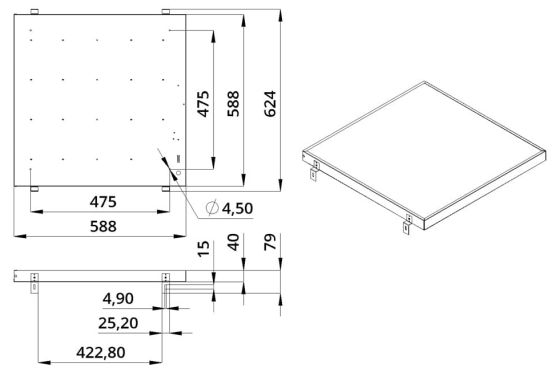

2. КСС и Габаритный чертеж

Кривая силы света

Габаритный чертеж

3. Основные технические данные и характеристики

Характеристики	Значение
Мощность, [Вт ±10%]:	40
Световой поток светильника, [лм ±5%]:	4 450
Номинальная коррелированная цветовая температура по ГОСТ 34819-2021, [К]:	6 500
Тип кривой силы света:	косинусная
Тип рассеивателя:	микропризма
Угол излучения, [°]:	80
Индекс цветопередачи (CRI), не менее:	90
Род тока:	АС
Коэффициент пульсации (Кп), не более, [%]:	1
Напряжение питания, [В]:	~176-264
Частота напряжения электропитания, [Гц ±10%]:	50
Коэффициент мощности (P _f), не менее:	0,98
Класс защиты от поражения электрическим током (по ГОСТ IEC 60598-1-2017):	I
Рекомендуемая высота установки, [м]:	2-6
Степень защиты от пыли и влаги (по ГОСТ IEC 60598-1-2017):	IP30
Климатическое исполнение (по ГОСТ 15150-69):	УХЛ4
Температура эксплуатации, [°С]:	от -40 до +50
Срок службы светильника, не менее, [лет]:	12
Срок службы светодиодов, не менее, [ч]:	100 000
Гарантийный срок на светильник, [мес.]:	60
Материал корпуса:	тонколистовая сталь
Материал рассеивателя:	УФ-стабилизированный полистирол
Цвет покраски:	-
Габаритные размеры, не более, [мм]:	588×588×40
Тип крепления:	встраиваемый
Масса, [кг]:	3,1