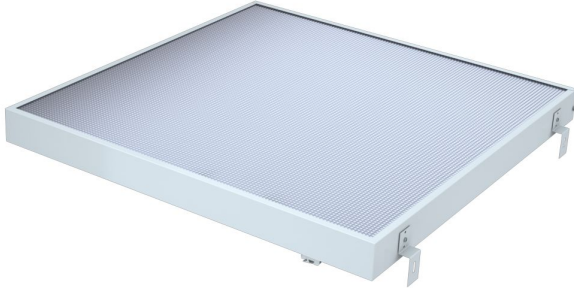

Технические данные

Светодиодный светильник ПромЛед Грильято 40
CRI90 6500К Микропризма

1. Описание серии

Серия светодиодных светильников для освещения общественных помещений: офисов, торговых залов, образовательных учреждений, больниц.

«Грильято» имеет среднюю световую эффективность 120 лм/Вт и создает комфортное освещение без пульсаций.

У светильников легкий стальной корпус со специальной поворотной планкой, позволяющей без дополнительного инструмента вынимать рассеиватель из корпуса, облегчая накладной монтаж.

Светильники могут быть укомплектованы рассеивателями «Микропризма», «Опал» и «Колотый лед».

В комплекте поставляются крепления для потолка типа «Грильято», но есть возможность и накладного монтажа на обычный потолок.

2. КСС и Габаритный чертеж

Кривая силы света

Габаритный чертеж

3. Основные технические данные и характеристики

Характеристики	Значение
Мощность, [Вт ±10%]:	40
Световой поток светильника, [лм ±5%]:	4 450
Номинальная коррелированная цветовая температура по ГОСТ 34819-2021, [К]:	6 500
Тип кривой силы света:	косинусная
Тип рассеивателя:	микропризма
Угол излучения, [°]:	80
Индекс цветопередачи (CRI), не менее:	90
Род тока:	АС
Коэффициент пульсации (Кп), не более, [%]:	1
Напряжение питания, [В]:	~176-264
Частота напряжения электропитания, [Гц ±10%]:	50
Коэффициент мощности (P _f), не менее:	0,98
Класс защиты от поражения электрическим током (по ГОСТ IEC 60598-1-2017):	I
Рекомендуемая высота установки, [м]:	2-6
Степень защиты от пыли и влаги (по ГОСТ IEC 60598-1-2017):	IP30
Климатическое исполнение (по ГОСТ 15150-69):	УХЛ4
Температура эксплуатации, [°С]:	от -40 до +50
Срок службы светильника, не менее, [лет]:	12
Срок службы светодиодов, не менее, [ч]:	100 000
Гарантийный срок на светильник, [мес.]:	60
Материал корпуса:	тонколистовая сталь
Материал рассеивателя:	УФ-стабилизированный полистирол
Цвет покраски:	-
Габаритные размеры, не более, [мм]:	588×588×40
Тип крепления:	встраиваемый
Масса, [кг]:	3,1