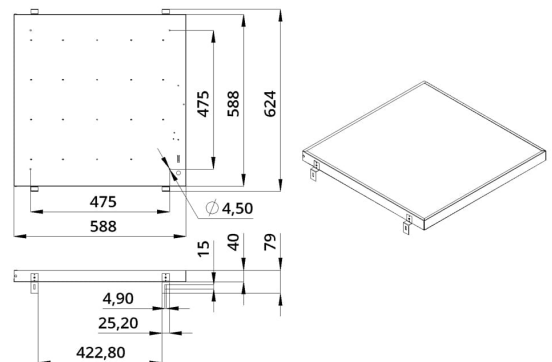

2. КСС и Габаритный чертеж

Кривая силы света

Габаритный чертеж

3. Основные технические данные и характеристики

Характеристики	Значение
Мощность, [Вт ±10%]:	40
Световой поток светильника, [лм ±5%]:	4 450
Номинальная коррелированная цветовая температура по ГОСТ 34819-2021, [К]:	4 000
Тип кривой силы света:	косинусная
Тип рассеивателя:	микропризма
Угол излучения, [°]:	80
Индекс цветопередачи (CRI), не менее:	90
Род тока:	АС
Коэффициент пульсации (Кп), не более, [%]:	1
Напряжение питания, [В]:	~176-264
Частота напряжения электропитания, [Гц ±10%]:	50
Коэффициент мощности (P _f), не менее:	0,98
Класс защиты от поражения электрическим током (по ГОСТ IEC 60598-1-2017):	I
Рекомендуемая высота установки, [м]:	2-6
Степень защиты от пыли и влаги (по ГОСТ IEC 60598-1-2017):	IP30
Климатическое исполнение (по ГОСТ 15150-69):	УХЛ4
Температура эксплуатации, [°С]:	от -40 до +50
Срок службы светильника, не менее, [лет]:	12
Срок службы светодиодов, не менее, [ч]:	100 000
Гарантийный срок на светильник, [мес.]:	60
Материал корпуса:	тонколистовая сталь
Материал рассеивателя:	УФ-стабилизированный полистирол
Цвет покраски:	-
Габаритные размеры, не более, [мм]:	588×588×40
Тип крепления:	встраиваемый
Масса, [кг]:	3,1