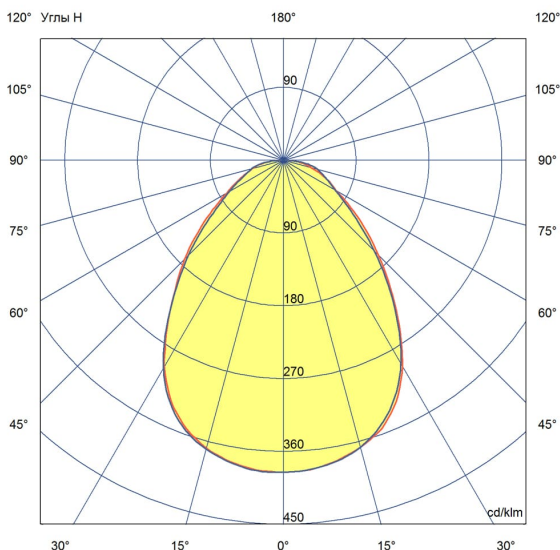

«Грильято» имеет среднюю световую эффективность 120 лм/Вт и создает комфортное освещение без пульсаций.

У светильников легкий стальной корпус со специальной поворотной планкой, позволяющей без дополнительного инструмента вынимать рассеиватель из корпуса, облегчая накладной монтаж.

2. КСС и Габаритный чертеж

Кривая силы света

Габаритный чертеж

3. Основные технические данные и характеристики

Характеристики	Значение
Мощность, [Вт ±10%]:	40
Световой поток светильника, [лм ±5%]:	4 450
Номинальная коррелированная цветовая температура по ГОСТ 34819-2021, [К]:	4 000
Тип кривой силы света:	косинусная
Тип рассеивателя:	микропризма
Угол излучения, [°]:	80
Индекс цветопередачи (CRI), не менее:	90
Род тока:	АС
Коэффициент пульсации (Кп), не более, [%]:	1
Напряжение питания, [В]:	~176-264
Частота напряжения электропитания, [Гц ±10%]:	50
Коэффициент мощности (P _f), не менее:	0,98
Класс защиты от поражения электрическим током (по ГОСТ IEC 60598-1-2017):	I
Рекомендуемая высота установки, [м]:	2-6
Степень защиты от пыли и влаги (по ГОСТ IEC 60598-1-2017):	IP30
Климатическое исполнение (по ГОСТ 15150-69):	УХЛ4
Температура эксплуатации, [°С]:	от -40 до +50
Срок службы светильника, не менее, [лет]:	12
Срок службы светодиодов, не менее, [ч]:	100 000
Гарантийный срок на светильник, [мес.]:	60
Материал корпуса:	тонколистовая сталь
Материал рассеивателя:	УФ-стабилизированный полистирол
Цвет покраски:	-
Габаритные размеры, не более, [мм]:	588×588×40
Тип крепления:	встраиваемый
Масса, [кг]:	3,1