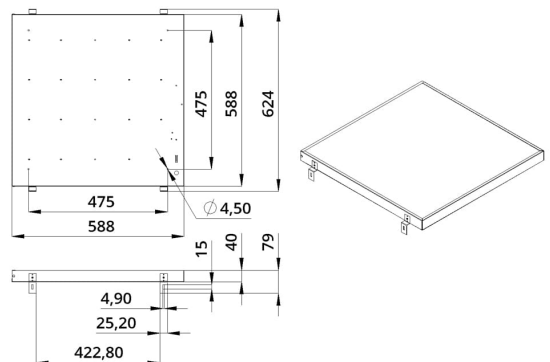

2. КСС и Габаритный чертеж

Кривая силы света

Габаритный чертеж

3. Основные технические данные и характеристики

| Характеристики | Значение |
|---|---------------------------------|
| Мощность, [Вт ±10%]: | 40 |
| Световой поток светильника, [лм ±5%]: | 4 950 |
| Номинальная коррелированная цветовая температура по ГОСТ 34819-2021, [К]: | 4 000 |
| Тип кривой силы света: | косинусная |
| Тип рассеивателя: | микропризма |
| Угол излучения, [°]: | 80 |
| Индекс цветопередачи (CRI), не менее: | 80 |
| Род тока: | АС |
| Коэффициент пульсации (Кп), не более, [%]: | 1 |
| Напряжение питания, [В]: | ~176-264 |
| Частота напряжения электропитания, [Гц ±10%]: | 50 |
| Коэффициент мощности (P _f), не менее: | 0,98 |
| Класс защиты от поражения электрическим током (по ГОСТ IEC 60598-1-2017): | I |
| Рекомендуемая высота установки, [м]: | 2-6 |
| Степень защиты от пыли и влаги (по ГОСТ IEC 60598-1-2017): | IP30 |
| Климатическое исполнение (по ГОСТ 15150-69): | УХЛ4 |
| Температура эксплуатации, [°C]: | от -40 до +50 |
| Срок службы светильника, не менее, [лет]: | 12 |
| Срок службы светодиодов, не менее, [ч]: | 100 000 |
| Гарантийный срок на светильник, [мес.]: | 60 |
| Материал корпуса: | тонколистовая сталь |
| Материал рассеивателя: | УФ-стабилизированный полистирол |
| Цвет покраски: | - |
| Габаритные размеры, не более, [мм]: | 588×588×40 |
| Тип крепления: | встраиваемый |
| Масса, [кг]: | 3,1 |