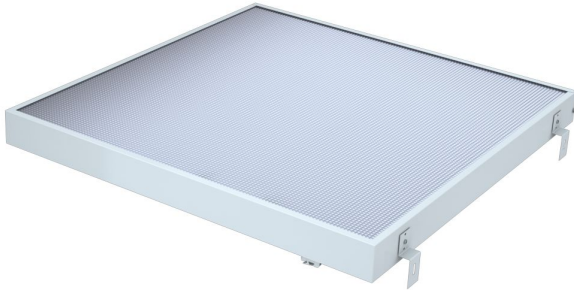

## Технические данные

Светодиодный светильник ПромЛед Грильято 36  
CRI90 6500К Микропризма

### 1. Описание серии

Серия светодиодных светильников для освещения общественных помещений: офисов, торговых залов, образовательных учреждений, больниц.

«Грильято» имеет среднюю световую эффективность 120 лм/Вт и создает комфортное освещение без пульсаций.

У светильников легкий стальной корпус со специальной поворотной планкой, позволяющей без дополнительного инструмента вынимать рассеиватель из корпуса, облегчая накладной монтаж.

Светильники могут быть укомплектованы рассеивателями «Микропризма», «Опал» и «Колотый лед».

В комплекте поставляются крепления для потолка типа «Грильято», но есть возможность и накладного монтажа на обычный потолок.