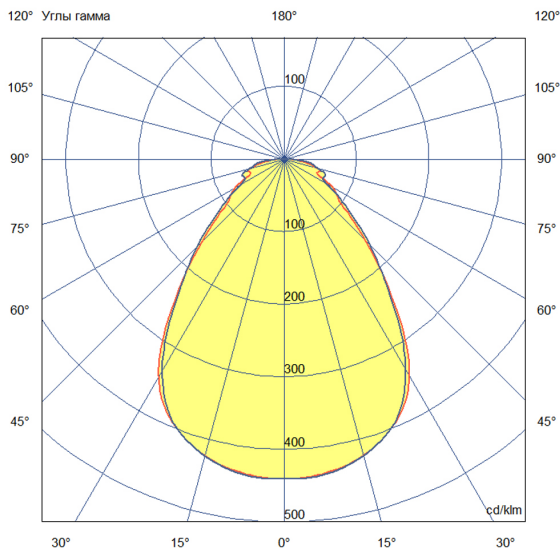

2. КСС и Габаритный чертеж

Кривая силы света

Габаритный чертеж