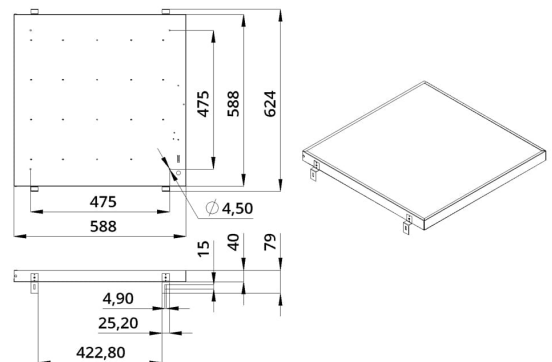

2. КСС и Габаритный чертеж

Кривая силы света

Габаритный чертеж

3. Основные технические данные и характеристики

Характеристики	Значение
Мощность, [Вт ±10%]:	35
Световой поток светильника, [лм ±5%]:	4 000
Номинальная коррелированная цветовая температура по ГОСТ 34819-2021, [К]:	5 000
Тип кривой силы света:	косинусная
Тип рассеивателя:	микропризма
Угол излучения, [°]:	80
Индекс цветопередачи (CRI), не менее:	90
Род тока:	АС
Коэффициент пульсации (Кп), не более, [%]:	1
Напряжение питания, [В]:	~176-264
Частота напряжения электропитания, [Гц ±10%]:	50
Коэффициент мощности (P _f), не менее:	0,98
Класс защиты от поражения электрическим током (по ГОСТ IEC 60598-1-2017):	I
Рекомендуемая высота установки, [м]:	2-6
Степень защиты от пыли и влаги (по ГОСТ IEC 60598-1-2017):	IP30
Климатическое исполнение (по ГОСТ 15150-69):	УХЛ4
Температура эксплуатации, [°С]:	от -40 до +50
Срок службы светильника, не менее, [лет]:	12
Срок службы светодиодов, не менее, [ч]:	100 000
Гарантийный срок на светильник, [мес.]:	60
Материал корпуса:	тонколистовая сталь
Материал рассеивателя:	УФ-стабилизированный полистирол
Цвет покраски:	-
Габаритные размеры, не более, [мм]:	588×588×40
Тип крепления:	встраиваемый
Масса, [кг]:	3,1