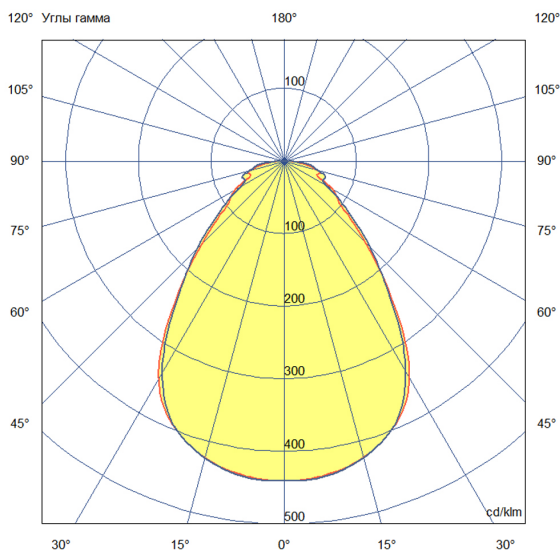

«Грильято» имеет среднюю световую эффективность 120 лм/Вт и создает комфортное освещение без пульсаций.

У светильников легкий стальной корпус со специальной поворотной планкой, позволяющей без дополнительного инструмента вынимать рассеиватель из корпуса, облегчая накладной монтаж.

2. КСС и Габаритный чертеж

Кривая силы света

Габаритный чертеж

3. Основные технические данные и характеристики

Характеристики	Значение
Мощность, [Вт ±10%]:	35
Световой поток светильника, [лм ±5%]:	4 000
Номинальная коррелированная цветовая температура по ГОСТ 34819-2021, [К]:	5 000
Тип кривой силы света:	косинусная
Тип рассеивателя:	микропризма
Угол излучения, [°]:	80
Индекс цветопередачи (CRI), не менее:	90
Род тока:	АС
Коэффициент пульсации (Кп), не более, [%]:	1
Напряжение питания, [В]:	~176-264
Частота напряжения электропитания, [Гц ±10%]:	50
Коэффициент мощности (P _f), не менее:	0,98
Класс защиты от поражения электрическим током (по ГОСТ IEC 60598-1-2017):	I
Рекомендуемая высота установки, [м]:	2-6
Степень защиты от пыли и влаги (по ГОСТ IEC 60598-1-2017):	IP30
Климатическое исполнение (по ГОСТ 15150-69):	УХЛ4
Температура эксплуатации, [°С]:	от -40 до +50
Срок службы светильника, не менее, [лет]:	12
Срок службы светодиодов, не менее, [ч]:	100 000
Гарантийный срок на светильник, [мес.]:	60
Материал корпуса:	тонколистовая сталь
Материал рассеивателя:	УФ-стабилизированный полистирол
Цвет покраски:	-
Габаритные размеры, не более, [мм]:	588×588×40
Тип крепления:	встраиваемый
Масса, [кг]:	3,1