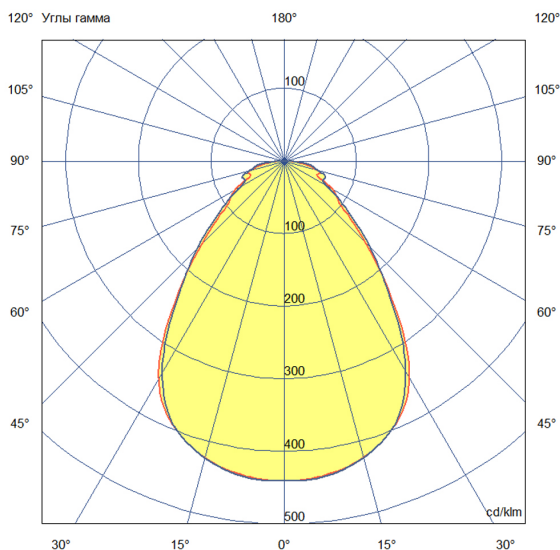

«Грильято» имеет среднюю световую эффективность 120 лм/Вт и создает комфортное освещение без пульсаций.

У светильников легкий стальной корпус со специальной поворотной планкой, позволяющей без дополнительного инструмента вынимать рассеиватель из корпуса, облегчая накладной монтаж.

2. КСС и Габаритный чертеж

Кривая силы света

Габаритный чертеж

3. Основные технические данные и характеристики

Характеристики	Значение
Мощность, [Вт ±10%]:	35
Световой поток светильника, [лм ±5%]:	3 720
Номинальная коррелированная цветовая температура по ГОСТ 34819-2021, [К]:	3 000
Тип кривой силы света:	косинусная
Тип рассеивателя:	микропризма
Угол излучения, [°]:	80
Индекс цветопередачи (CRI), не менее:	90
Род тока:	АС
Коэффициент пульсации (Кп), не более, [%]:	1
Напряжение питания, [В]:	~176-264
Частота напряжения электропитания, [Гц ±10%]:	50
Коэффициент мощности (P _f), не менее:	0,98
Класс защиты от поражения электрическим током (по ГОСТ IEC 60598-1-2017):	I
Рекомендуемая высота установки, [м]:	2-6
Степень защиты от пыли и влаги (по ГОСТ IEC 60598-1-2017):	IP30
Климатическое исполнение (по ГОСТ 15150-69):	УХЛ4
Температура эксплуатации, [°С]:	от -40 до +50
Срок службы светильника, не менее, [лет]:	12
Срок службы светодиодов, не менее, [ч]:	100 000
Гарантийный срок на светильник, [мес.]:	60
Материал корпуса:	тонколистовая сталь
Материал рассеивателя:	УФ-стабилизированный полистирол
Цвет покраски:	-
Габаритные размеры, не более, [мм]:	588×588×40
Тип крепления:	встраиваемый
Масса, [кг]:	3,1