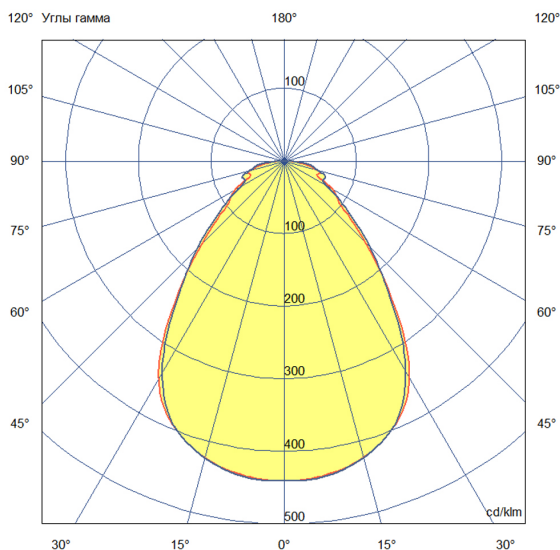

«Грильято» имеет среднюю световую эффективность 120 лм/Вт и создает комфортное освещение без пульсаций.

У светильников легкий стальной корпус со специальной поворотной планкой, позволяющей без дополнительного инструмента вынимать рассеиватель из корпуса, облегчая накладной монтаж.

2. КСС и Габаритный чертеж

Кривая силы света

Габаритный чертеж

3. Основные технические данные и характеристики

Характеристики	Значение
Мощность, [Вт ±10%]:	35
Световой поток светильника, [лм ±5%]:	4 450
Номинальная коррелированная цветовая температура по ГОСТ 34819-2021, [К]:	5 000
Тип кривой силы света:	косинусная
Тип рассеивателя:	микропризма
Угол излучения, [°]:	80
Индекс цветопередачи (CRI), не менее:	80
Род тока:	АС
Коэффициент пульсации (Кп), не более, [%]:	1
Напряжение питания, [В]:	~176-264
Частота напряжения электропитания, [Гц ±10%]:	50
Коэффициент мощности (P _f), не менее:	0,98
Класс защиты от поражения электрическим током (по ГОСТ IEC 60598-1-2017):	I
Рекомендуемая высота установки, [м]:	2-6
Степень защиты от пыли и влаги (по ГОСТ IEC 60598-1-2017):	IP30
Климатическое исполнение (по ГОСТ 15150-69):	УХЛ4
Температура эксплуатации, [°C]:	от -40 до +50
Срок службы светильника, не менее, [лет]:	12
Срок службы светодиодов, не менее, [ч]:	100 000
Гарантийный срок на светильник, [мес.]:	60
Материал корпуса:	тонколистовая сталь
Материал рассеивателя:	УФ-стабилизированный полистирол
Цвет покраски:	-
Габаритные размеры, не более, [мм]:	588×588×40
Тип крепления:	встраиваемый
Масса, [кг]:	3,1