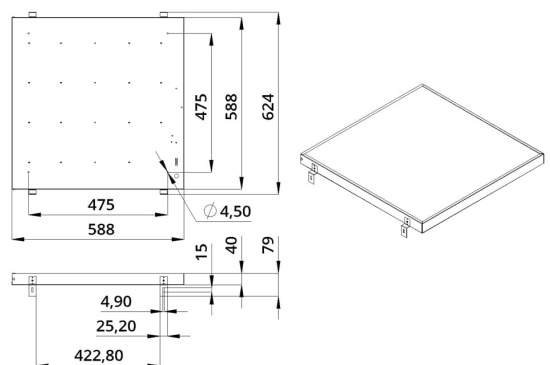

2. КСС и Габаритный чертеж

Кривая силы света

Габаритный чертеж

3. Основные технические данные и характеристики

Характеристики	Значение
Мощность, [Вт ±10%]:	35
Световой поток светильника, [лм ±5%]:	4 450
Номинальная коррелированная цветовая температура по ГОСТ 34819-2021, [К]:	5 000
Тип кривой силы света:	косинусная
Тип рассеивателя:	микропризма
Угол излучения, [°]:	80
Индекс цветопередачи (CRI), не менее:	80
Род тока:	АС
Коэффициент пульсации (Кп), не более, [%]:	1
Напряжение питания, [В]:	~176-264
Частота напряжения электропитания, [Гц ±10%]:	50
Коэффициент мощности (P _f), не менее:	0,98
Класс защиты от поражения электрическим током (по ГОСТ IEC 60598-1-2017):	I
Рекомендуемая высота установки, [м]:	2-6
Степень защиты от пыли и влаги (по ГОСТ IEC 60598-1-2017):	IP30
Климатическое исполнение (по ГОСТ 15150-69):	УХЛ4
Температура эксплуатации, [°C]:	от -40 до +50
Срок службы светильника, не менее, [лет]:	12
Срок службы светодиодов, не менее, [ч]:	100 000
Гарантийный срок на светильник, [мес.]:	60
Материал корпуса:	тонколистовая сталь
Материал рассеивателя:	УФ-стабилизированный полистирол
Цвет покраски:	-
Габаритные размеры, не более, [мм]:	588×588×40
Тип крепления:	встраиваемый
Масса, [кг]:	3,1