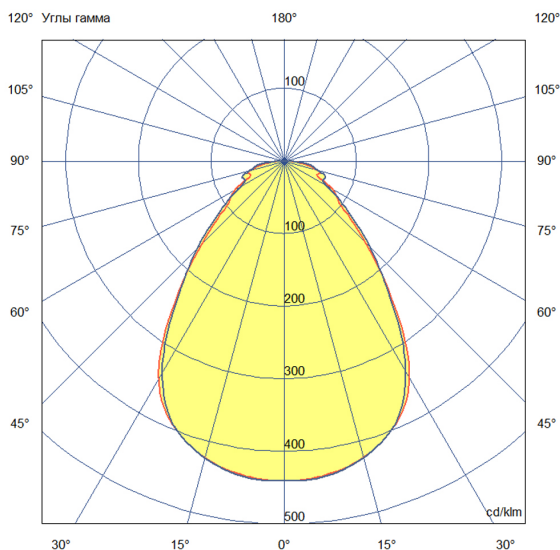

«Грильято» имеет среднюю световую эффективность 120 лм/Вт и создает комфортное освещение без пульсаций.

У светильников легкий стальной корпус со специальной поворотной планкой, позволяющей без дополнительного инструмента вынимать рассеиватель из корпуса, облегчая накладной монтаж.

2. КСС и Габаритный чертеж

Кривая силы света

Габаритный чертеж

3. Основные технические данные и характеристики

Характеристики	Значение
Мощность, [Вт ±10%]:	35
Световой поток светильника, [лм ±5%]:	4 140
Номинальная коррелированная цветовая температура по ГОСТ 34819-2021, [К]:	3 000
Тип кривой силы света:	косинусная
Тип рассеивателя:	микропризма
Угол излучения, [°]:	80
Индекс цветопередачи (CRI), не менее:	80
Род тока:	АС
Коэффициент пульсации (Кп), не более, [%]:	1
Напряжение питания, [В]:	~176-264
Частота напряжения электропитания, [Гц ±10%]:	50
Коэффициент мощности (P _f), не менее:	0,98
Класс защиты от поражения электрическим током (по ГОСТ IEC 60598-1-2017):	I
Рекомендуемая высота установки, [м]:	2-6
Степень защиты от пыли и влаги (по ГОСТ IEC 60598-1-2017):	IP30
Климатическое исполнение (по ГОСТ 15150-69):	УХЛ4
Температура эксплуатации, [°C]:	от -40 до +50
Срок службы светильника, не менее, [лет]:	12
Срок службы светодиодов, не менее, [ч]:	100 000
Гарантийный срок на светильник, [мес.]:	60
Материал корпуса:	тонколистовая сталь
Материал рассеивателя:	УФ-стабилизированный полистирол
Цвет покраски:	-
Габаритные размеры, не более, [мм]:	588×588×40
Тип крепления:	встраиваемый
Масса, [кг]:	3,1