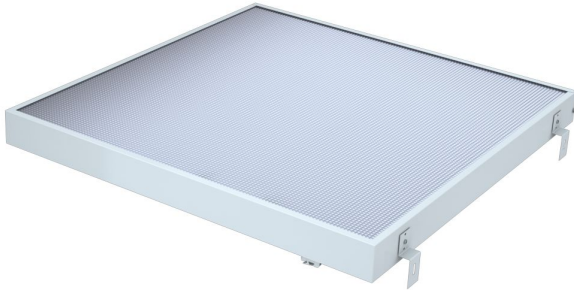

## Технические данные

Светодиодный светильник ПромЛед Грильято 30  
Эко IP30 CRI80 3000К Микропризма

### 1. Описание серии

Серия светодиодных светильников для освещения общественных помещений: офисов, торговых залов, образовательных учреждений, больниц.

«Грильято» имеет среднюю световую эффективность 120 лм/Вт и создает комфортное освещение без пульсаций.

У светильников легкий стальной корпус со специальной поворотной планкой, позволяющей без дополнительного инструмента вынимать рассеиватель из корпуса, облегчая накладной монтаж.

Светильники могут быть укомплектованы рассеивателями «Микропризма», «Опал» и «Колотый лед».

В комплекте поставляются крепления для потолка типа «Грильято», но есть возможность и накладного монтажа на обычный потолок.