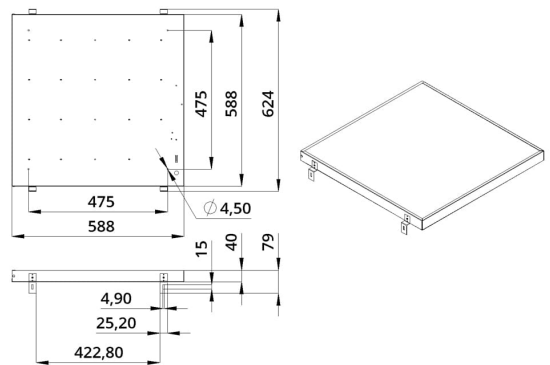

2. КСС и Габаритный чертеж

Кривая силы света

Габаритный чертеж

3. Основные технические данные и характеристики

Характеристики	Значение
Мощность, [Вт ±10%]:	30
Световой поток светильника, [лм ±5%]:	3 540
Номинальная коррелированная цветовая температура по ГОСТ 34819-2021, [К]:	6 500
Тип кривой силы света:	косинусная
Тип рассеивателя:	микропризма
Угол излучения, [°]:	80
Индекс цветопередачи (CRI), не менее:	90
Род тока:	АС
Коэффициент пульсации (Кп), не более, [%]:	1
Напряжение питания, [В]:	~176-264
Частота напряжения электропитания, [Гц ±10%]:	50
Коэффициент мощности (P _f), не менее:	0,98
Класс защиты от поражения электрическим током (по ГОСТ IEC 60598-1-2017):	I
Рекомендуемая высота установки, [м]:	2-6
Степень защиты от пыли и влаги (по ГОСТ IEC 60598-1-2017):	IP30
Климатическое исполнение (по ГОСТ 15150-69):	УХЛ4
Температура эксплуатации, [°С]:	от -40 до +50
Срок службы светильника, не менее, [лет]:	12
Срок службы светодиодов, не менее, [ч]:	100 000
Гарантийный срок на светильник, [мес.]:	60
Материал корпуса:	тонколистовая сталь
Материал рассеивателя:	УФ-стабилизированный полистирол
Цвет покраски:	-
Габаритные размеры, не более, [мм]:	588×588×40
Тип крепления:	встраиваемый
Масса, [кг]:	3,1