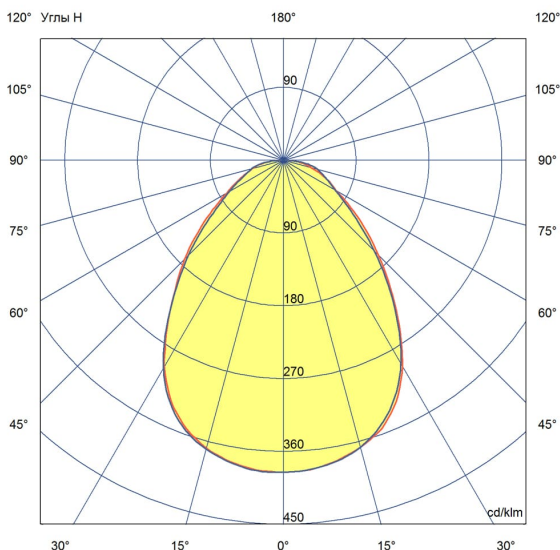

«Грильято» имеет среднюю световую эффективность 120 лм/Вт и создает комфортное освещение без пульсаций.

У светильников легкий стальной корпус со специальной поворотной планкой, позволяющей без дополнительного инструмента вынимать рассеиватель из корпуса, облегчая накладной монтаж.

2. КСС и Габаритный чертеж

Кривая силы света

Габаритный чертеж

3. Основные технические данные и характеристики

Характеристики	Значение
Мощность, [Вт ±10%]:	30
Световой поток светильника, [лм ±5%]:	3 540
Номинальная коррелированная цветовая температура по ГОСТ 34819-2021, [К]:	6 500
Тип кривой силы света:	косинусная
Тип рассеивателя:	микропризма
Угол излучения, [°]:	80
Индекс цветопередачи (CRI), не менее:	90
Род тока:	АС
Коэффициент пульсации (Кп), не более, [%]:	1
Напряжение питания, [В]:	~176-264
Частота напряжения электропитания, [Гц ±10%]:	50
Коэффициент мощности (P _f), не менее:	0,98
Класс защиты от поражения электрическим током (по ГОСТ IEC 60598-1-2017):	I
Рекомендуемая высота установки, [м]:	2-6
Степень защиты от пыли и влаги (по ГОСТ IEC 60598-1-2017):	IP30
Климатическое исполнение (по ГОСТ 15150-69):	УХЛ4
Температура эксплуатации, [°С]:	от -40 до +50
Срок службы светильника, не менее, [лет]:	12
Срок службы светодиодов, не менее, [ч]:	100 000
Гарантийный срок на светильник, [мес.]:	60
Материал корпуса:	тонколистовая сталь
Материал рассеивателя:	УФ-стабилизированный полистирол
Цвет покраски:	-
Габаритные размеры, не более, [мм]:	588×588×40
Тип крепления:	встраиваемый
Масса, [кг]:	3,1