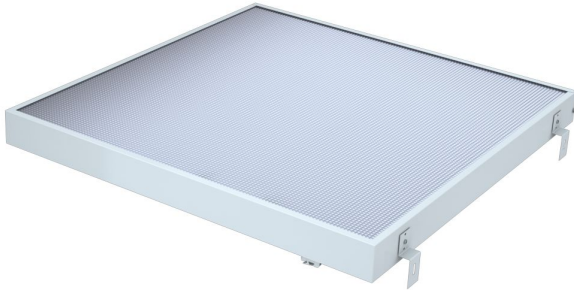

## Технические данные

Светодиодный светильник ПромЛед Грильято 30  
CRI90 5000К Микропризма

### 1. Описание серии

Серия светодиодных светильников для освещения общественных помещений: офисов, торговых залов, образовательных учреждений, больниц.

«Грильято» имеет среднюю световую эффективность 120 лм/Вт и создает комфортное освещение без пульсаций.

У светильников легкий стальной корпус со специальной поворотной планкой, позволяющей без дополнительного инструмента вынимать рассеиватель из корпуса, облегчая накладной монтаж.

Светильники могут быть укомплектованы рассеивателями «Микропризма», «Опал» и «Колотый лед».

В комплекте поставляются крепления для потолка типа «Грильято», но есть возможность и накладного монтажа на обычный потолок.