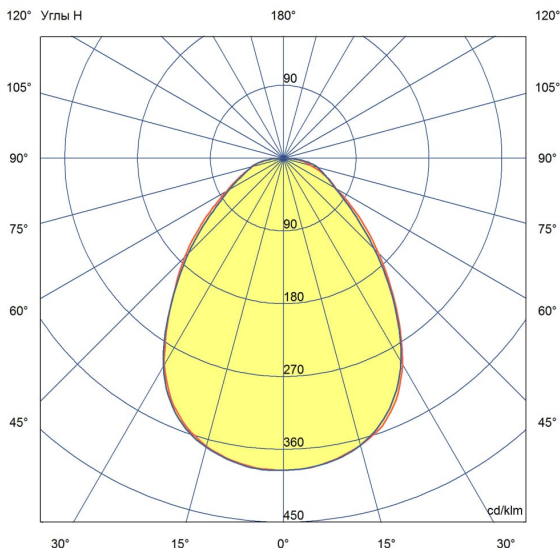

2. КСС и Габаритный чертеж

Кривая силы света

Габаритный чертеж