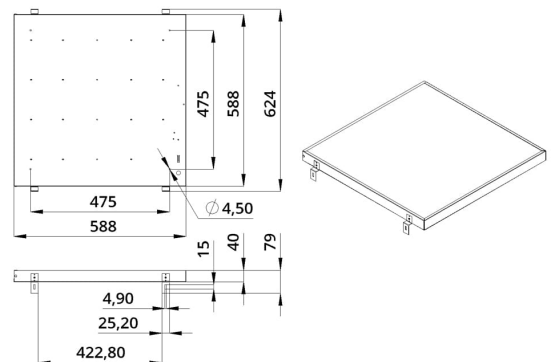

2. КСС и Габаритный чертеж

Кривая силы света

Габаритный чертеж

3. Основные технические данные и характеристики

Характеристики	Значение
Мощность, [Вт ±10%]:	30
Световой поток светильника, [лм ±5%]:	3 300
Номинальная коррелированная цветовая температура по ГОСТ 34819-2021, [К]:	3 000
Тип кривой силы света:	косинусная
Тип рассеивателя:	микропризма
Угол излучения, [°]:	80
Индекс цветопередачи (CRI), не менее:	90
Род тока:	АС
Коэффициент пульсации (Кп), не более, [%]:	1
Напряжение питания, [В]:	~176-264
Частота напряжения электропитания, [Гц ±10%]:	50
Коэффициент мощности (P _f), не менее:	0,98
Класс защиты от поражения электрическим током (по ГОСТ IEC 60598-1-2017):	I
Рекомендуемая высота установки, [м]:	2-6
Степень защиты от пыли и влаги (по ГОСТ IEC 60598-1-2017):	IP30
Климатическое исполнение (по ГОСТ 15150-69):	УХЛ4
Температура эксплуатации, [°С]:	от -40 до +50
Срок службы светильника, не менее, [лет]:	12
Срок службы светодиодов, не менее, [ч]:	100 000
Гарантийный срок на светильник, [мес.]:	60
Материал корпуса:	тонколистовая сталь
Материал рассеивателя:	УФ-стабилизированный полистирол
Цвет покраски:	-
Габаритные размеры, не более, [мм]:	588×588×40
Тип крепления:	встраиваемый
Масса, [кг]:	3,1