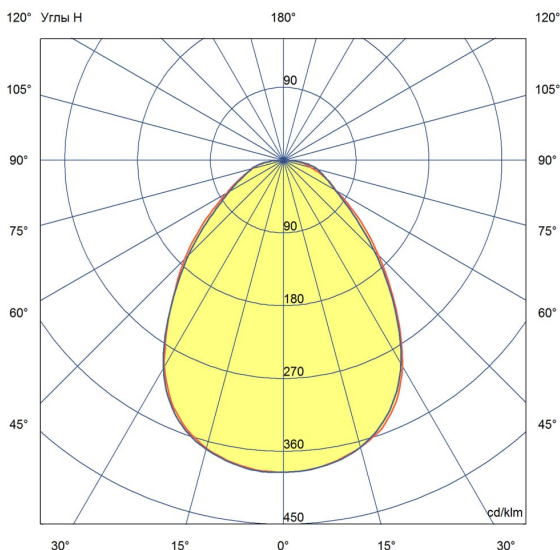

«Грильято» имеет среднюю световую эффективность 120 лм/Вт и создает комфортное освещение без пульсаций.

У светильников легкий стальной корпус со специальной поворотной планкой, позволяющей без дополнительного инструмента вынимать рассеиватель из корпуса, облегчая накладной монтаж.

2. КСС и Габаритный чертеж

Кривая силы света

Габаритный чертеж

3. Основные технические данные и характеристики

Характеристики	Значение
Мощность, [Вт ±10%]:	30
Световой поток светильника, [лм ±5%]:	3 300
Номинальная коррелированная цветовая температура по ГОСТ 34819-2021, [К]:	3 000
Тип кривой силы света:	косинусная
Тип рассеивателя:	микропризма
Угол излучения, [°]:	80
Индекс цветопередачи (CRI), не менее:	90
Род тока:	АС
Коэффициент пульсации (Кп), не более, [%]:	1
Напряжение питания, [В]:	~176-264
Частота напряжения электропитания, [Гц ±10%]:	50
Коэффициент мощности (P _f), не менее:	0,98
Класс защиты от поражения электрическим током (по ГОСТ IEC 60598-1-2017):	I
Рекомендуемая высота установки, [м]:	2-6
Степень защиты от пыли и влаги (по ГОСТ IEC 60598-1-2017):	IP30
Климатическое исполнение (по ГОСТ 15150-69):	УХЛ4
Температура эксплуатации, [°С]:	от -40 до +50
Срок службы светильника, не менее, [лет]:	12
Срок службы светодиодов, не менее, [ч]:	100 000
Гарантийный срок на светильник, [мес.]:	60
Материал корпуса:	тонколистовая сталь
Материал рассеивателя:	УФ-стабилизированный полистирол
Цвет покраски:	-
Габаритные размеры, не более, [мм]:	588×588×40
Тип крепления:	встраиваемый
Масса, [кг]:	3,1