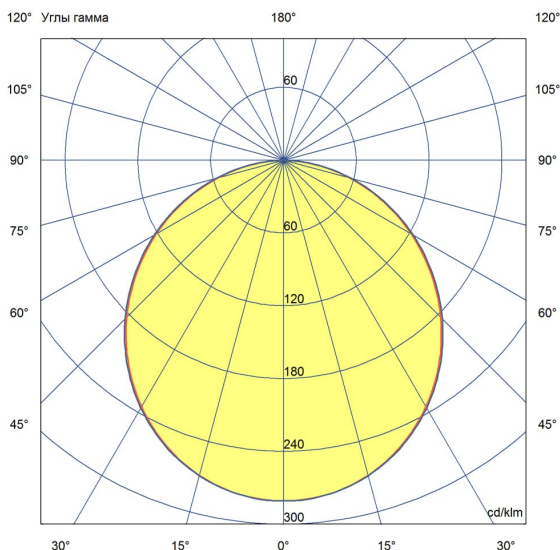

«Грильято» имеет среднюю световую эффективность 120 лм/Вт и создает комфортное освещение без пульсаций.

У светильников легкий стальной корпус со специальной поворотной планкой, позволяющей без дополнительного инструмента вынимать рассеиватель из корпуса, облегчая накладной монтаж.

2. КСС и Габаритный чертеж

Кривая силы света

Габаритный чертеж

3. Основные технические данные и характеристики

Характеристики	Значение
Мощность, [Вт ±10%]:	30
Световой поток светильника, [лм ±5%]:	3 930
Номинальная коррелированная цветовая температура по ГОСТ 34819-2021, [К]:	4 000
Тип кривой силы света:	косинусная
Тип рассеивателя:	опал
Угол излучения, [°]:	100
Индекс цветопередачи (CRI), не менее:	80
Род тока:	АС
Коэффициент пульсации (Кп), не более, [%]:	1
Напряжение питания, [В]:	~176-264
Частота напряжения электропитания, [Гц ±10%]:	50
Коэффициент мощности (P _f), не менее:	0,98
Класс защиты от поражения электрическим током (по ГОСТ IEC 60598-1-2017):	I
Рекомендуемая высота установки, [м]:	2-6
Степень защиты от пыли и влаги (по ГОСТ IEC 60598-1-2017):	IP30
Климатическое исполнение (по ГОСТ 15150-69):	УХЛ4
Температура эксплуатации, [°C]:	от -40 до +50
Срок службы светильника, не менее, [лет]:	12
Срок службы светодиодов, не менее, [ч]:	100 000
Гарантийный срок на светильник, [мес.]:	60
Материал корпуса:	тонколистовая сталь
Материал рассеивателя:	УФ-стабилизированный полистирол
Цвет покраски:	-
Габаритные размеры, не более, [мм]:	588×588×40
Тип крепления:	встраиваемый
Масса, [кг]:	3,1