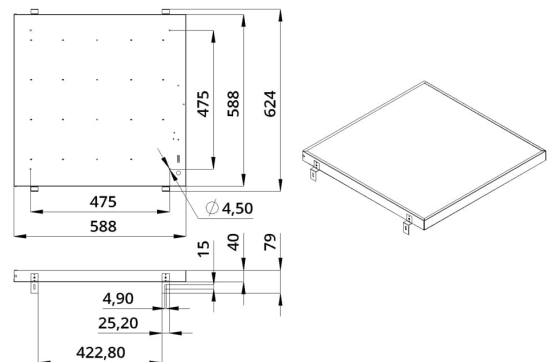

2. КСС и Габаритный чертеж

Кривая силы света

Габаритный чертеж

3. Основные технические данные и характеристики

Характеристики	Значение
Мощность, [Вт ±10%]:	30
Световой поток светильника, [лм ±5%]:	3 650
Номинальная коррелированная цветовая температура по ГОСТ 34819-2021, [К]:	3 000
Тип кривой силы света:	косинусная
Тип рассеивателя:	микропризма
Угол излучения, [°]:	80
Индекс цветопередачи (CRI), не менее:	80
Род тока:	АС
Коэффициент пульсации (Кп), не более, [%]:	1
Напряжение питания, [В]:	~176-264
Частота напряжения электропитания, [Гц ±10%]:	50
Коэффициент мощности (P _f), не менее:	0,98
Класс защиты от поражения электрическим током (по ГОСТ IEC 60598-1-2017):	I
Рекомендуемая высота установки, [м]:	2-6
Степень защиты от пыли и влаги (по ГОСТ IEC 60598-1-2017):	IP30
Климатическое исполнение (по ГОСТ 15150-69):	УХЛ4
Температура эксплуатации, [°C]:	от -40 до +50
Срок службы светильника, не менее, [лет]:	12
Срок службы светодиодов, не менее, [ч]:	100 000
Гарантийный срок на светильник, [мес.]:	60
Материал корпуса:	тонколистовая сталь
Материал рассеивателя:	УФ-стабилизированный полистирол
Цвет покраски:	-
Габаритные размеры, не более, [мм]:	588×588×40
Тип крепления:	встраиваемый
Масса, [кг]:	3,1