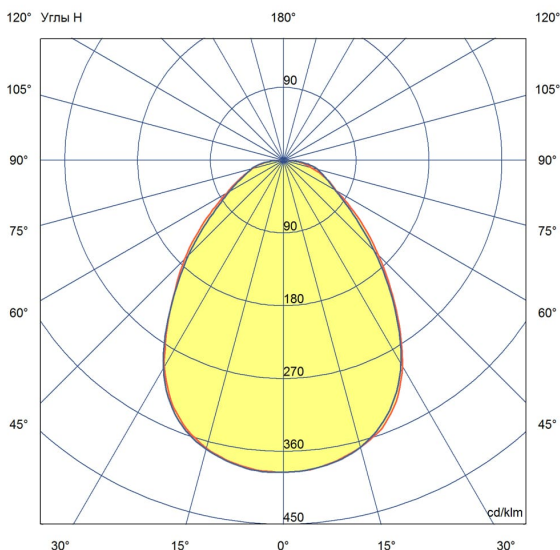

«Грильято» имеет среднюю световую эффективность 120 лм/Вт и создает комфортное освещение без пульсаций.

У светильников легкий стальной корпус со специальной поворотной планкой, позволяющей без дополнительного инструмента вынимать рассеиватель из корпуса, облегчая накладной монтаж.

2. КСС и Габаритный чертеж

Кривая силы света

Габаритный чертеж

3. Основные технические данные и характеристики

Характеристики	Значение
Мощность, [Вт ±10%]:	30
Световой поток светильника, [лм ±5%]:	3 650
Номинальная коррелированная цветовая температура по ГОСТ 34819-2021, [К]:	3 000
Тип кривой силы света:	косинусная
Тип рассеивателя:	микропризма
Угол излучения, [°]:	80
Индекс цветопередачи (CRI), не менее:	80
Род тока:	АС
Коэффициент пульсации (Кп), не более, [%]:	1
Напряжение питания, [В]:	~176-264
Частота напряжения электропитания, [Гц ±10%]:	50
Коэффициент мощности (P _f), не менее:	0,98
Класс защиты от поражения электрическим током (по ГОСТ IEC 60598-1-2017):	I
Рекомендуемая высота установки, [м]:	2-6
Степень защиты от пыли и влаги (по ГОСТ IEC 60598-1-2017):	IP30
Климатическое исполнение (по ГОСТ 15150-69):	УХЛ4
Температура эксплуатации, [°C]:	от -40 до +50
Срок службы светильника, не менее, [лет]:	12
Срок службы светодиодов, не менее, [ч]:	100 000
Гарантийный срок на светильник, [мес.]:	60
Материал корпуса:	тонколистовая сталь
Материал рассеивателя:	УФ-стабилизированный полистирол
Цвет покраски:	-
Габаритные размеры, не более, [мм]:	588×588×40
Тип крепления:	встраиваемый
Масса, [кг]:	3,1