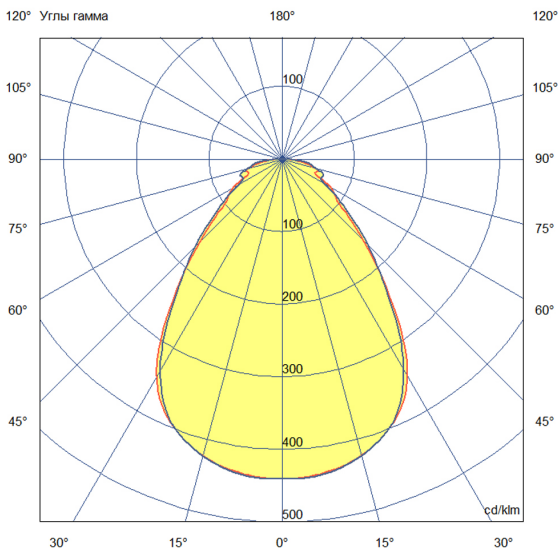

«Грильято» имеет среднюю световую эффективность 120 лм/Вт и создает комфортное освещение без пульсаций.

У светильников легкий стальной корпус со специальной поворотной планкой, позволяющей без дополнительного инструмента вынимать рассеиватель из корпуса, облегчая накладной монтаж.

2. КСС и Габаритный чертеж

Кривая силы света

Габаритный чертеж

3. Основные технические данные и характеристики

Характеристики	Значение
Мощность, [Вт ±10%]:	23
Световой поток светильника, [лм ±5%]:	2 450
Номинальная коррелированная цветовая температура по ГОСТ 34819-2021, [К]:	5 000
Тип кривой силы света:	косинусная
Тип рассеивателя:	микропризма
Угол излучения, [°]:	80
Индекс цветопередачи (CRI), не менее:	80
Род тока:	АС
Коэффициент пульсации (Кп), не более, [%]:	1
Напряжение питания, [В]:	~176-264
Частота напряжения электропитания, [Гц ±10%]:	50
Коэффициент мощности (P _f), не менее:	0,98
Класс защиты от поражения электрическим током (по ГОСТ IEC 60598-1-2017):	I
Рекомендуемая высота установки, [м]:	2-6
Степень защиты от пыли и влаги (по ГОСТ IEC 60598-1-2017):	IP30
Климатическое исполнение (по ГОСТ 15150-69):	УХЛ4
Температура эксплуатации, [°С]:	от -40 до +50
Срок службы светильника, не менее, [лет]:	12
Срок службы светодиодов, не менее, [ч]:	100 000
Гарантийный срок на светильник, [мес.]:	36
Материал корпуса:	тонколистовая сталь
Материал рассеивателя:	УФ-стабилизированный полистирол
Цвет покраски:	-
Габаритные размеры, не более, [мм]:	588×588×40
Тип крепления:	встраиваемый
Масса, [кг]:	3,1