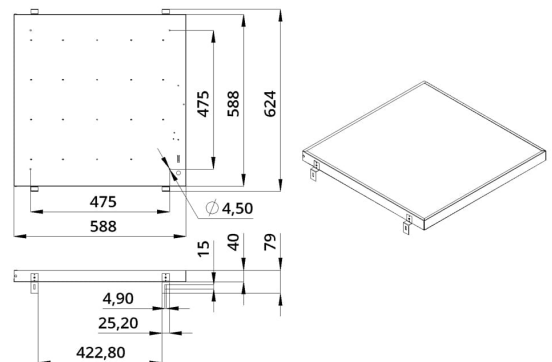

2. КСС и Габаритный чертеж

Кривая силы света

Габаритный чертеж

3. Основные технические данные и характеристики

Характеристики	Значение
Мощность, [Вт ±10%]:	23
Световой поток светильника, [лм ±5%]:	2 450
Номинальная коррелированная цветовая температура по ГОСТ 34819-2021, [К]:	5 000
Тип кривой силы света:	косинусная
Тип рассеивателя:	микропризма
Угол излучения, [°]:	80
Индекс цветопередачи (CRI), не менее:	80
Род тока:	АС
Коэффициент пульсации (Кп), не более, [%]:	1
Напряжение питания, [В]:	~176-264
Частота напряжения электропитания, [Гц ±10%]:	50
Коэффициент мощности (P _f), не менее:	0,98
Класс защиты от поражения электрическим током (по ГОСТ IEC 60598-1-2017):	I
Рекомендуемая высота установки, [м]:	2-6
Степень защиты от пыли и влаги (по ГОСТ IEC 60598-1-2017):	IP30
Климатическое исполнение (по ГОСТ 15150-69):	УХЛ4
Температура эксплуатации, [°С]:	от -40 до +50
Срок службы светильника, не менее, [лет]:	12
Срок службы светодиодов, не менее, [ч]:	100 000
Гарантийный срок на светильник, [мес.]:	36
Материал корпуса:	тонколистовая сталь
Материал рассеивателя:	УФ-стабилизированный полистирол
Цвет покраски:	-
Габаритные размеры, не более, [мм]:	588×588×40
Тип крепления:	встраиваемый
Масса, [кг]:	3,1