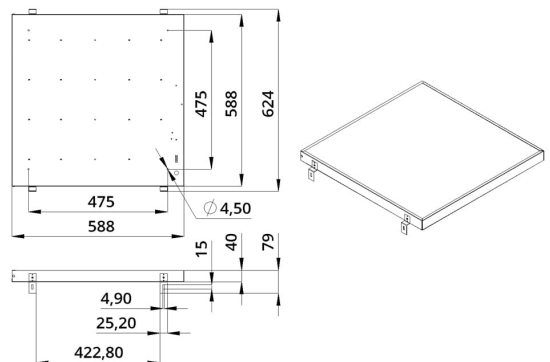

2. КСС и Габаритный чертеж

Кривая силы света

Габаритный чертеж

3. Основные технические данные и характеристики

Характеристики	Значение
Мощность, [Вт ±10%]:	23
Световой поток светильника, [лм ±5%]:	2 280
Номинальная коррелированная цветовая температура по ГОСТ 34819-2021, [К]:	3 000
Тип кривой силы света:	косинусная
Тип рассеивателя:	микропризма
Угол излучения, [°]:	80
Индекс цветопередачи (CRI), не менее:	80
Род тока:	АС
Коэффициент пульсации (Кп), не более, [%]:	1
Напряжение питания, [В]:	~176-264
Частота напряжения электропитания, [Гц ±10%]:	50
Коэффициент мощности (P _f), не менее:	0,98
Класс защиты от поражения электрическим током (по ГОСТ IEC 60598-1-2017):	I
Рекомендуемая высота установки, [м]:	2-6
Степень защиты от пыли и влаги (по ГОСТ IEC 60598-1-2017):	IP30
Климатическое исполнение (по ГОСТ 15150-69):	УХЛ4
Температура эксплуатации, [°С]:	от -40 до +50
Срок службы светильника, не менее, [лет]:	12
Срок службы светодиодов, не менее, [ч]:	100 000
Гарантийный срок на светильник, [мес.]:	36
Материал корпуса:	тонколистовая сталь
Материал рассеивателя:	УФ-стабилизированный полистирол
Цвет покраски:	-
Габаритные размеры, не более, [мм]:	588×588×40
Тип крепления:	встраиваемый
Масса, [кг]:	3,1