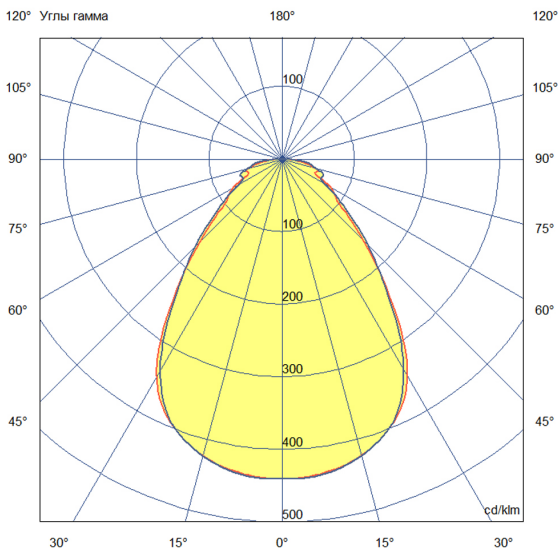

«Грильято» имеет среднюю световую эффективность 120 лм/Вт и создает комфортное освещение без пульсаций.

У светильников легкий стальной корпус со специальной поворотной планкой, позволяющей без дополнительного инструмента вынимать рассеиватель из корпуса, облегчая накладной монтаж.

2. КСС и Габаритный чертеж

Кривая силы света

Габаритный чертеж

3. Основные технические данные и характеристики

Характеристики	Значение
Мощность, [Вт ±10%]:	23
Световой поток светильника, [лм ±5%]:	2 280
Номинальная коррелированная цветовая температура по ГОСТ 34819-2021, [К]:	3 000
Тип кривой силы света:	косинусная
Тип рассеивателя:	микропризма
Угол излучения, [°]:	80
Индекс цветопередачи (CRI), не менее:	80
Род тока:	АС
Коэффициент пульсации (Кп), не более, [%]:	1
Напряжение питания, [В]:	~176-264
Частота напряжения электропитания, [Гц ±10%]:	50
Коэффициент мощности (P _f), не менее:	0,98
Класс защиты от поражения электрическим током (по ГОСТ IEC 60598-1-2017):	I
Рекомендуемая высота установки, [м]:	2-6
Степень защиты от пыли и влаги (по ГОСТ IEC 60598-1-2017):	IP30
Климатическое исполнение (по ГОСТ 15150-69):	УХЛ4
Температура эксплуатации, [°С]:	от -40 до +50
Срок службы светильника, не менее, [лет]:	12
Срок службы светодиодов, не менее, [ч]:	100 000
Гарантийный срок на светильник, [мес.]:	36
Материал корпуса:	тонколистовая сталь
Материал рассеивателя:	УФ-стабилизированный полистирол
Цвет покраски:	-
Габаритные размеры, не более, [мм]:	588×588×40
Тип крепления:	встраиваемый
Масса, [кг]:	3,1