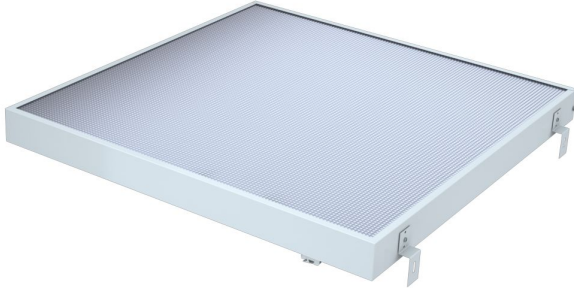

## Технические данные

Светодиодный светильник ПромЛед Грильято 25  
CRI90 6500К Микропризма

### 1. Описание серии

Серия светодиодных светильников для освещения общественных помещений: офисов, торговых залов, образовательных учреждений, больниц.

«Грильято» имеет среднюю световую эффективность 120 лм/Вт и создает комфортное освещение без пульсаций.

У светильников легкий стальной корпус со специальной поворотной планкой, позволяющей без дополнительного инструмента вынимать рассеиватель из корпуса, облегчая накладной монтаж.

Светильники могут быть укомплектованы рассеивателями «Микропризма», «Опал» и «Колотый лед».

В комплекте поставляются крепления для потолка типа «Грильято», но есть возможность и накладного монтажа на обычный потолок.