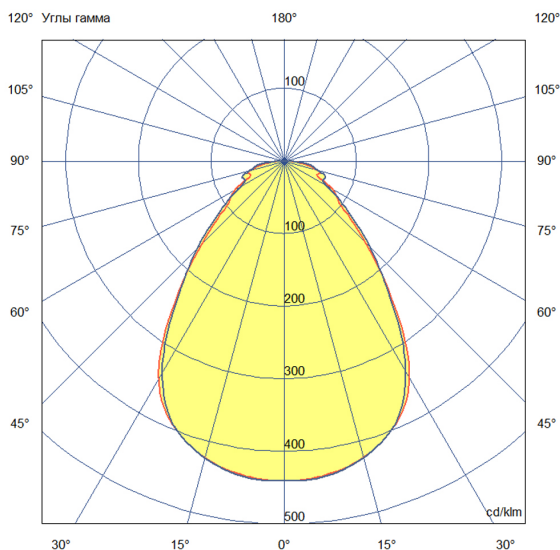

2. КСС и Габаритный чертеж

Кривая силы света

Габаритный чертеж