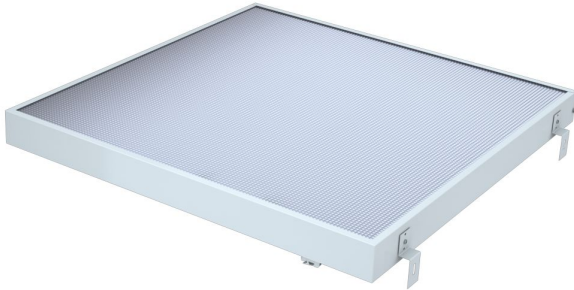

## Технические данные

Светодиодный светильник ПромЛед Грильято 25  
CRI90 5000К Микропризма

### 1. Описание серии

Серия светодиодных светильников для освещения общественных помещений: офисов, торговых залов, образовательных учреждений, больниц.

«Грильято» имеет среднюю световую эффективность 120 лм/Вт и создает комфортное освещение без пульсаций.

У светильников легкий стальной корпус со специальной поворотной планкой, позволяющей без дополнительного инструмента вынимать рассеиватель из корпуса, облегчая накладной монтаж.

Светильники могут быть укомплектованы рассеивателями «Микропризма», «Опал» и «Колотый лед».

В комплекте поставляются крепления для потолка типа «Грильято», но есть возможность и накладного монтажа на обычный потолок.