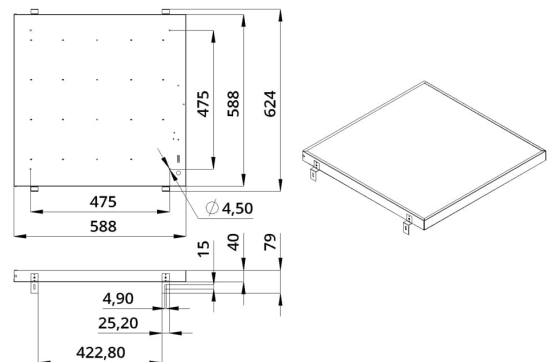

2. КСС и Габаритный чертеж

Кривая силы света

Габаритный чертеж

3. Основные технические данные и характеристики

Характеристики	Значение
Мощность, [Вт ±10%]:	23
Световой поток светильника, [лм ±5%]:	2 950
Номинальная коррелированная цветовая температура по ГОСТ 34819-2021, [К]:	4 000
Тип кривой силы света:	косинусная
Тип рассеивателя:	опал
Угол излучения, [°]:	100
Индекс цветопередачи (CRI), не менее:	80
Род тока:	АС
Коэффициент пульсации (Кп), не более, [%]:	1
Напряжение питания, [В]:	~176-264
Частота напряжения электропитания, [Гц ±10%]:	50
Коэффициент мощности (P _f), не менее:	0,98
Класс защиты от поражения электрическим током (по ГОСТ IEC 60598-1-2017):	I
Рекомендуемая высота установки, [м]:	2-6
Степень защиты от пыли и влаги (по ГОСТ IEC 60598-1-2017):	IP30
Климатическое исполнение (по ГОСТ 15150-69):	УХЛ4
Температура эксплуатации, [°C]:	от -40 до +50
Срок службы светильника, не менее, [лет]:	12
Срок службы светодиодов, не менее, [ч]:	100 000
Гарантийный срок на светильник, [мес.]:	60
Материал корпуса:	тонколистовая сталь
Материал рассеивателя:	УФ-стабилизированный полистирол
Цвет покраски:	-
Габаритные размеры, не более, [мм]:	588×588×40
Тип крепления:	встраиваемый
Масса, [кг]:	3,1