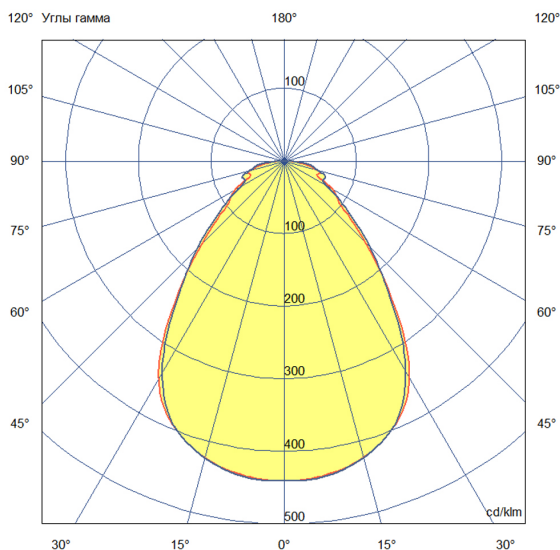

«Грильято» имеет среднюю световую эффективность 120 лм/Вт и создает комфортное освещение без пульсаций.

У светильников легкий стальной корпус со специальной поворотной планкой, позволяющей без дополнительного инструмента вынимать рассеиватель из корпуса, облегчая накладной монтаж.

2. КСС и Габаритный чертеж

Кривая силы света

Габаритный чертеж

3. Основные технические данные и характеристики

Характеристики	Значение
Мощность, [Вт ±10%]:	23
Световой поток светильника, [лм ±5%]:	2 950
Номинальная коррелированная цветовая температура по ГОСТ 34819-2021, [К]:	4 000
Тип кривой силы света:	косинусная
Тип рассеивателя:	опал
Угол излучения, [°]:	100
Индекс цветопередачи (CRI), не менее:	80
Род тока:	АС
Коэффициент пульсации (Кп), не более, [%]:	1
Напряжение питания, [В]:	~176-264
Частота напряжения электропитания, [Гц ±10%]:	50
Коэффициент мощности (P _f), не менее:	0,98
Класс защиты от поражения электрическим током (по ГОСТ IEC 60598-1-2017):	I
Рекомендуемая высота установки, [м]:	2-6
Степень защиты от пыли и влаги (по ГОСТ IEC 60598-1-2017):	IP30
Климатическое исполнение (по ГОСТ 15150-69):	УХЛ4
Температура эксплуатации, [°C]:	от -40 до +50
Срок службы светильника, не менее, [лет]:	12
Срок службы светодиодов, не менее, [ч]:	100 000
Гарантийный срок на светильник, [мес.]:	60
Материал корпуса:	тонколистовая сталь
Материал рассеивателя:	УФ-стабилизированный полистирол
Цвет покраски:	-
Габаритные размеры, не более, [мм]:	588×588×40
Тип крепления:	встраиваемый
Масса, [кг]:	3,1