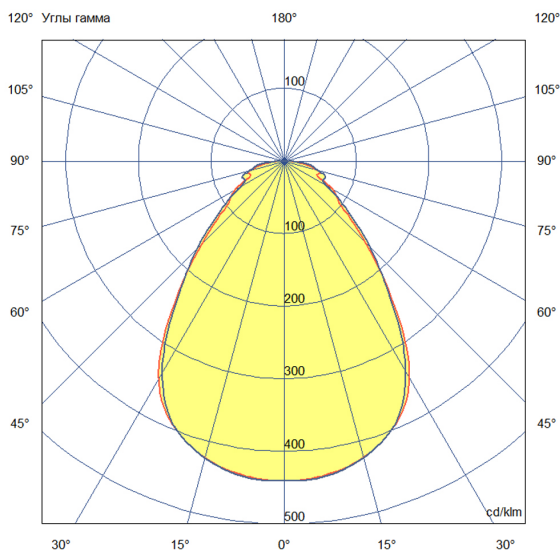

«Грильято» имеет среднюю световую эффективность 120 лм/Вт и создает комфортное освещение без пульсаций.

У светильников легкий стальной корпус со специальной поворотной планкой, позволяющей без дополнительного инструмента вынимать рассеиватель из корпуса, облегчая накладной монтаж.

2. КСС и Габаритный чертеж

Кривая силы света

Габаритный чертеж

3. Основные технические данные и характеристики

Характеристики	Значение
Мощность, [Вт ±10%]:	23
Световой поток светильника, [лм ±5%]:	2 740
Номинальная коррелированная цветовая температура по ГОСТ 34819-2021, [К]:	3 000
Тип кривой силы света:	косинусная
Тип рассеивателя:	опал
Угол излучения, [°]:	100
Индекс цветопередачи (CRI), не менее:	80
Род тока:	АС
Коэффициент пульсации (Кп), не более, [%]:	1
Напряжение питания, [В]:	~176-264
Частота напряжения электропитания, [Гц ±10%]:	50
Коэффициент мощности (P _f), не менее:	0,98
Класс защиты от поражения электрическим током (по ГОСТ IEC 60598-1-2017):	I
Рекомендуемая высота установки, [м]:	2-6
Степень защиты от пыли и влаги (по ГОСТ IEC 60598-1-2017):	IP30
Климатическое исполнение (по ГОСТ 15150-69):	УХЛ4
Температура эксплуатации, [°C]:	от -40 до +50
Срок службы светильника, не менее, [лет]:	12
Срок службы светодиодов, не менее, [ч]:	100 000
Гарантийный срок на светильник, [мес.]:	60
Материал корпуса:	тонколистовая сталь
Материал рассеивателя:	УФ-стабилизированный полистирол
Цвет покраски:	-
Габаритные размеры, не более, [мм]:	588×588×40
Тип крепления:	встраиваемый
Масса, [кг]:	3,1