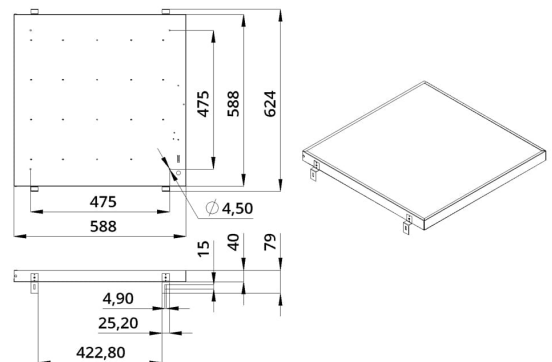

2. КСС и Габаритный чертеж

Кривая силы света

Габаритный чертеж

3. Основные технические данные и характеристики

Характеристики	Значение
Мощность, [Вт ±10%]:	23
Световой поток светильника, [лм ±5%]:	2 740
Номинальная коррелированная цветовая температура по ГОСТ 34819-2021, [К]:	3 000
Тип кривой силы света:	косинусная
Тип рассеивателя:	опал
Угол излучения, [°]:	100
Индекс цветопередачи (CRI), не менее:	80
Род тока:	АС
Коэффициент пульсации (Кп), не более, [%]:	1
Напряжение питания, [В]:	~176-264
Частота напряжения электропитания, [Гц ±10%]:	50
Коэффициент мощности (P _f), не менее:	0,98
Класс защиты от поражения электрическим током (по ГОСТ IEC 60598-1-2017):	I
Рекомендуемая высота установки, [м]:	2-6
Степень защиты от пыли и влаги (по ГОСТ IEC 60598-1-2017):	IP30
Климатическое исполнение (по ГОСТ 15150-69):	УХЛ4
Температура эксплуатации, [°C]:	от -40 до +50
Срок службы светильника, не менее, [лет]:	12
Срок службы светодиодов, не менее, [ч]:	100 000
Гарантийный срок на светильник, [мес.]:	60
Материал корпуса:	тонколистовая сталь
Материал рассеивателя:	УФ-стабилизированный полистирол
Цвет покраски:	-
Габаритные размеры, не более, [мм]:	588×588×40
Тип крепления:	встраиваемый
Масса, [кг]:	3,1