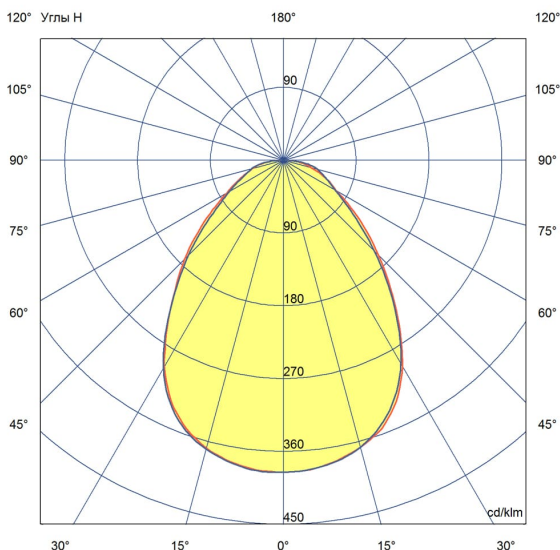

«Грильято» имеет среднюю световую эффективность 120 лм/Вт и создает комфортное освещение без пульсаций.

У светильников легкий стальной корпус со специальной поворотной планкой, позволяющей без дополнительного инструмента вынимать рассеиватель из корпуса, облегчая накладной монтаж.

2. КСС и Габаритный чертеж

Кривая силы света

Габаритный чертеж

3. Основные технические данные и характеристики

Характеристики	Значение
Мощность, [Вт ±10%]:	20
Световой поток светильника, [лм ±5%]:	2 300
Номинальная коррелированная цветовая температура по ГОСТ 34819-2021, [К]:	4 000
Тип кривой силы света:	косинусная
Тип рассеивателя:	микропризма
Угол излучения, [°]:	80
Индекс цветопередачи (CRI), не менее:	80
Род тока:	АС
Коэффициент пульсации (Кп), не более, [%]:	1
Напряжение питания, [В]:	~176-264
Частота напряжения электропитания, [Гц ±10%]:	50
Коэффициент мощности (P _f), не менее:	0,98
Класс защиты от поражения электрическим током (по ГОСТ IEC 60598-1-2017):	I
Рекомендуемая высота установки, [м]:	2-6
Степень защиты от пыли и влаги (по ГОСТ IEC 60598-1-2017):	IP30
Климатическое исполнение (по ГОСТ 15150-69):	УХЛ4
Температура эксплуатации, [°С]:	от -40 до +50
Срок службы светильника, не менее, [лет]:	12
Срок службы светодиодов, не менее, [ч]:	100 000
Гарантийный срок на светильник, [мес.]:	36
Материал корпуса:	тонколистовая сталь
Материал рассеивателя:	УФ-стабилизированный полистирол
Цвет покраски:	-
Габаритные размеры, не более, [мм]:	588×588×40
Тип крепления:	встраиваемый
Масса, [кг]:	3,1