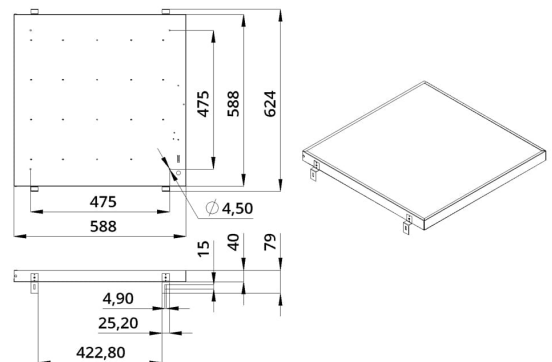

2. КСС и Габаритный чертеж

Кривая силы света

Габаритный чертеж

3. Основные технические данные и характеристики

Характеристики	Значение
Мощность, [Вт ±10%]:	20
Световой поток светильника, [лм ±5%]:	2 300
Номинальная коррелированная цветовая температура по ГОСТ 34819-2021, [К]:	4 000
Тип кривой силы света:	косинусная
Тип рассеивателя:	микропризма
Угол излучения, [°]:	80
Индекс цветопередачи (CRI), не менее:	80
Род тока:	АС
Коэффициент пульсации (Кп), не более, [%]:	1
Напряжение питания, [В]:	~176-264
Частота напряжения электропитания, [Гц ±10%]:	50
Коэффициент мощности (P _f), не менее:	0,98
Класс защиты от поражения электрическим током (по ГОСТ IEC 60598-1-2017):	I
Рекомендуемая высота установки, [м]:	2-6
Степень защиты от пыли и влаги (по ГОСТ IEC 60598-1-2017):	IP30
Климатическое исполнение (по ГОСТ 15150-69):	УХЛ4
Температура эксплуатации, [°С]:	от -40 до +50
Срок службы светильника, не менее, [лет]:	12
Срок службы светодиодов, не менее, [ч]:	100 000
Гарантийный срок на светильник, [мес.]:	36
Материал корпуса:	тонколистовая сталь
Материал рассеивателя:	УФ-стабилизированный полистирол
Цвет покраски:	-
Габаритные размеры, не более, [мм]:	588×588×40
Тип крепления:	встраиваемый
Масса, [кг]:	3,1