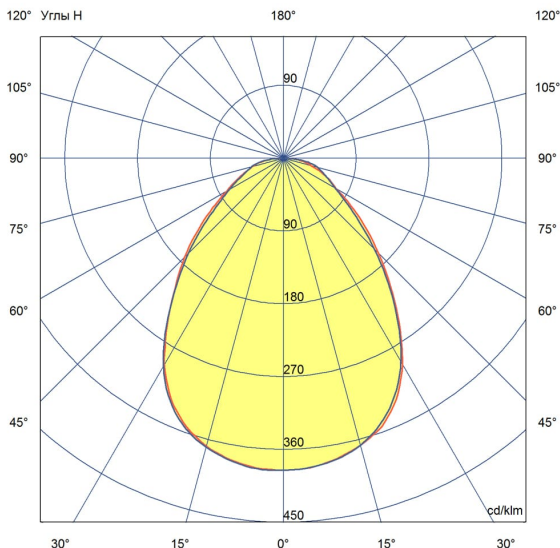

«Грильято» имеет среднюю световую эффективность 120 лм/Вт и создает комфортное освещение без пульсаций.

У светильников легкий стальной корпус со специальной поворотной планкой, позволяющей без дополнительного инструмента вынимать рассеиватель из корпуса, облегчая накладной монтаж.

2. КСС и Габаритный чертеж

Кривая силы света

Габаритный чертеж

3. Основные технические данные и характеристики

Характеристики	Значение
Мощность, [Вт ±10%]:	20
Световой поток светильника, [лм ±5%]:	2 250
Номинальная коррелированная цветовая температура по ГОСТ 34819-2021, [К]:	4 000
Тип кривой силы света:	косинусная
Тип рассеивателя:	микропризма
Угол излучения, [°]:	80
Индекс цветопередачи (CRI), не менее:	90
Род тока:	АС
Коэффициент пульсации (Кп), не более, [%]:	1
Напряжение питания, [В]:	~176-264
Частота напряжения электропитания, [Гц ±10%]:	50
Коэффициент мощности (P _f), не менее:	0,98
Класс защиты от поражения электрическим током (по ГОСТ IEC 60598-1-2017):	I
Рекомендуемая высота установки, [м]:	2-6
Степень защиты от пыли и влаги (по ГОСТ IEC 60598-1-2017):	IP30
Климатическое исполнение (по ГОСТ 15150-69):	УХЛ4
Температура эксплуатации, [°С]:	от -40 до +50
Срок службы светильника, не менее, [лет]:	12
Срок службы светодиодов, не менее, [ч]:	100 000
Гарантийный срок на светильник, [мес.]:	60
Материал корпуса:	тонколистовая сталь
Материал рассеивателя:	УФ-стабилизированный полистирол
Цвет покраски:	-
Габаритные размеры, не более, [мм]:	588×588×40
Тип крепления:	встраиваемый
Масса, [кг]:	3,1