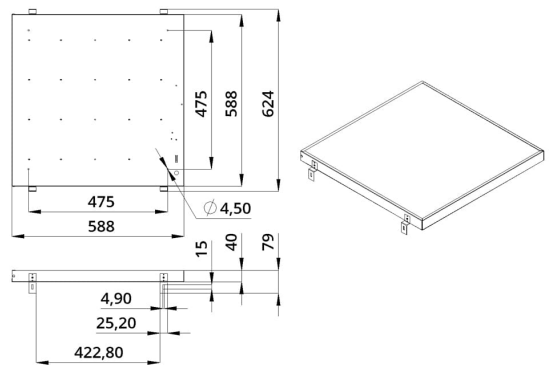

2. КСС и Габаритный чертеж

Кривая силы света

Габаритный чертеж

3. Основные технические данные и характеристики

Характеристики	Значение
Мощность, [Вт ±10%]:	20
Световой поток светильника, [лм ±5%]:	2 250
Номинальная коррелированная цветовая температура по ГОСТ 34819-2021, [К]:	4 000
Тип кривой силы света:	косинусная
Тип рассеивателя:	микропризма
Угол излучения, [°]:	80
Индекс цветопередачи (CRI), не менее:	90
Род тока:	АС
Коэффициент пульсации (Кп), не более, [%]:	1
Напряжение питания, [В]:	~176-264
Частота напряжения электропитания, [Гц ±10%]:	50
Коэффициент мощности (P _f), не менее:	0,98
Класс защиты от поражения электрическим током (по ГОСТ IEC 60598-1-2017):	I
Рекомендуемая высота установки, [м]:	2-6
Степень защиты от пыли и влаги (по ГОСТ IEC 60598-1-2017):	IP30
Климатическое исполнение (по ГОСТ 15150-69):	УХЛ4
Температура эксплуатации, [°С]:	от -40 до +50
Срок службы светильника, не менее, [лет]:	12
Срок службы светодиодов, не менее, [ч]:	100 000
Гарантийный срок на светильник, [мес.]:	60
Материал корпуса:	тонколистовая сталь
Материал рассеивателя:	УФ-стабилизированный полистирол
Цвет покраски:	-
Габаритные размеры, не более, [мм]:	588×588×40
Тип крепления:	встраиваемый
Масса, [кг]:	3,1