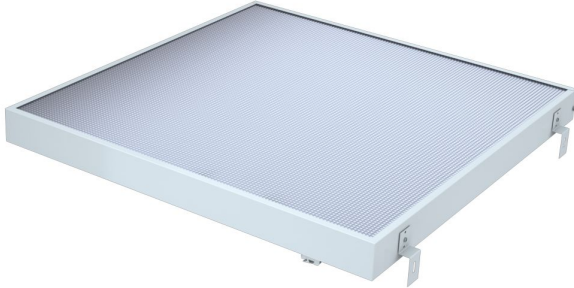

## Технические данные

Светодиодный светильник ПромЛед Грильято 20  
CRI90 3000К Микропризма

### 1. Описание серии

Серия светодиодных светильников для освещения общественных помещений: офисов, торговых залов, образовательных учреждений, больниц.

«Грильято» имеет среднюю световую эффективность 120 лм/Вт и создает комфортное освещение без пульсаций.

У светильников легкий стальной корпус со специальной поворотной планкой, позволяющей без дополнительного инструмента вынимать рассеиватель из корпуса, облегчая накладной монтаж.

Светильники могут быть укомплектованы рассеивателями «Микропризма», «Опал» и «Колотый лед».

В комплекте поставляются крепления для потолка типа «Грильято», но есть возможность и накладного монтажа на обычный потолок.