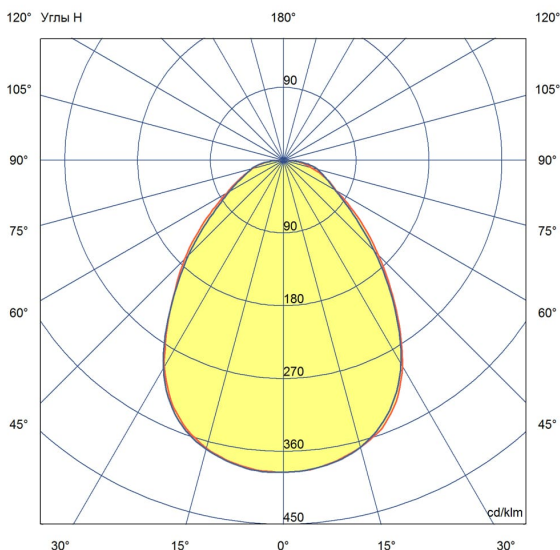

«Грильято» имеет среднюю световую эффективность 120 лм/Вт и создает комфортное освещение без пульсаций.

У светильников легкий стальной корпус со специальной поворотной планкой, позволяющей без дополнительного инструмента вынимать рассеиватель из корпуса, облегчая накладной монтаж.

2. КСС и Габаритный чертеж

Кривая силы света

Габаритный чертеж

3. Основные технические данные и характеристики

Характеристики	Значение
Мощность, [Вт ±10%]:	20
Световой поток светильника, [лм ±5%]:	2 500
Номинальная коррелированная цветовая температура по ГОСТ 34819-2021, [К]:	4 000
Тип кривой силы света:	косинусная
Тип рассеивателя:	микропризма
Угол излучения, [°]:	80
Индекс цветопередачи (CRI), не менее:	80
Род тока:	АС
Коэффициент пульсации (Кп), не более, [%]:	1
Напряжение питания, [В]:	~176-264
Частота напряжения электропитания, [Гц ±10%]:	50
Коэффициент мощности (P _f), не менее:	0,98
Класс защиты от поражения электрическим током (по ГОСТ IEC 60598-1-2017):	I
Рекомендуемая высота установки, [м]:	2-6
Степень защиты от пыли и влаги (по ГОСТ IEC 60598-1-2017):	IP30
Климатическое исполнение (по ГОСТ 15150-69):	УХЛ4
Температура эксплуатации, [°C]:	от -40 до +50
Срок службы светильника, не менее, [лет]:	12
Срок службы светодиодов, не менее, [ч]:	100 000
Гарантийный срок на светильник, [мес.]:	60
Материал корпуса:	тонколистовая сталь
Материал рассеивателя:	УФ-стабилизированный полистирол
Цвет покраски:	-
Габаритные размеры, не более, [мм]:	588×588×40
Тип крепления:	встраиваемый
Масса, [кг]:	3,1